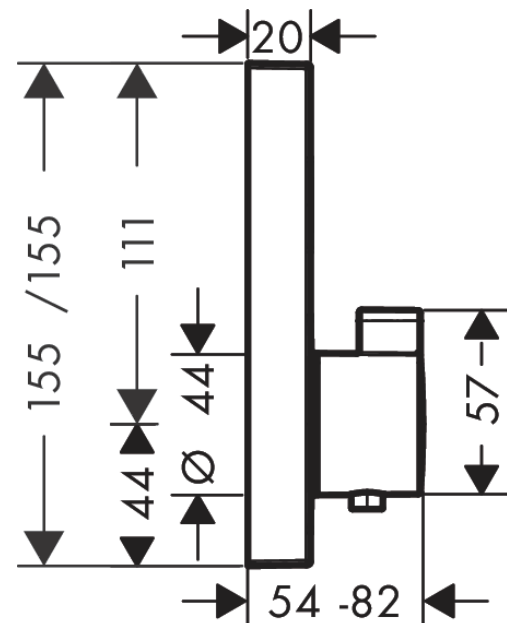

ShowerSelect
termostat pod omítku pro 2 spotřebiče
 Povrch: **chrom** Číslo položky: **15763000**

Popis

Vlastnosti

- 2 funkce
- současné používání několika výtoků
- Tlačítko Select pro ovládání funkce zap/vyp pro 2 spotřebiče
- termostatická kartuše, ventil Select Start/Stop pro ovládání spotřebičů
- maximální průtokové množství při 3 barech: 29,7 l/min
- průtokové množství horního vývodu: 25 l/min
- průtok dolním výstupem: 23 l/min
- průtokové množství při současném použití všech spotřebičů: 29,7 l/min
- minimální provozní tlak: 1 bar
- maximální provozní tlak: 10 barů
- Bezpečnostní pojistka při 40 °C
- nastavitelné omezení teploty
- způsob montáže: základní těleso
- termostat se dodává s tlačítky ruční sprchy a Rain large

Technologie

Ocenění za design

reddot winner 2020

reddot winner 2021

Certifikáty / Udržitelnost

Obrázek výrobku

Kótovaný výkres

ShowerSelect
termostat pod omítku pro 2 spotřebiče
 Povrch: **chrom** Číslo položky: **15763000**

Průtokový diagram