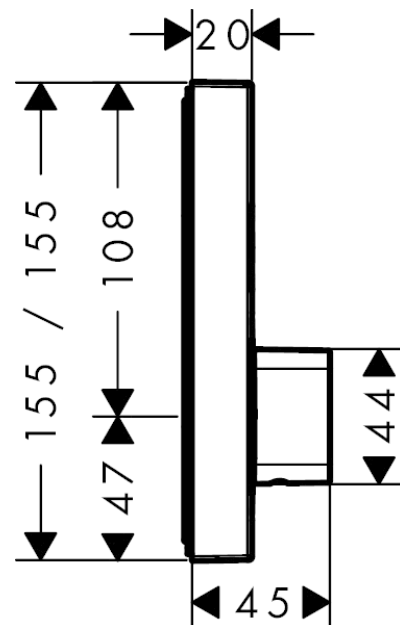

Kótovaný výkres