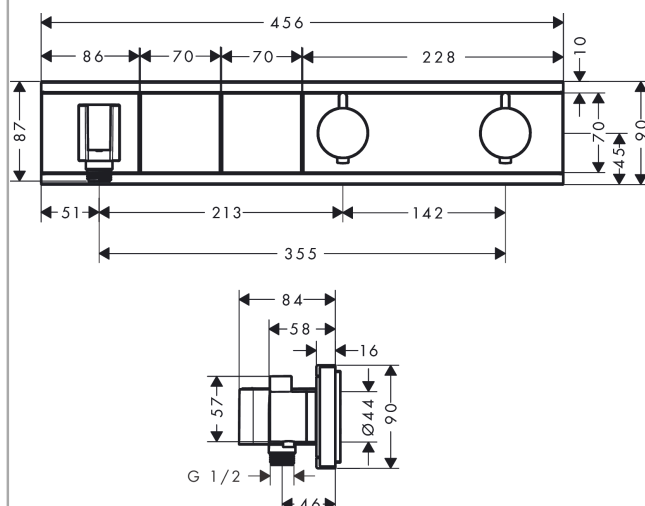

RainSelect**termostat pod omítku pro 2 spotřebiče**Povrch: **bílá/chrom** Číslo položky: **15355400****Popis****Vlastnosti**

- zahrnuje: Termostat, sprchový držák
- 2 funkce
- termostatická kartuše, ventil Select Start/Stop pro ovládání spotřebičů
- v závislosti na objemovém průtoku a instalační situaci cca 50% redukce průtokového množství a integrovaná funkce vypínání
- Tlačítko Select pro ovládání funkce zap/vyp pro 2 spotřebiče
- současné používání několika spotřebičů
- maximální průtokové množství při 3 barech: 38 l/min
- průtokové množství na 1 spotřebič: 26 l/min
- průtokové množství při současném použití všech spotřebičů: 38 l/min
- minimální provozní tlak: 1 bar
- maximální provozní tlak: 10 barů
- bezpečnostní pojistka při 40 °C
- nastavitelné omezení teploty
- zpětný ventil
- pro sprchové hadice s kónickou nebo válcovou matkou na obou koncích
- termostat je dodáván s tlačítky proud Rain large a ruční sprcha
- způsob montáže: základní těleso
- EPD Thermostats

Technologie**Certifikáty / Udržitelnost****Obrázek výrobku****Kótovaný výkres**

RainSelect

termostat pod omítku pro 2 spotřebiče

Povrch: bílá/chrom Číslo položky: 15355400

Příklad montáže

RainSelect
1531018X / 15355XXX