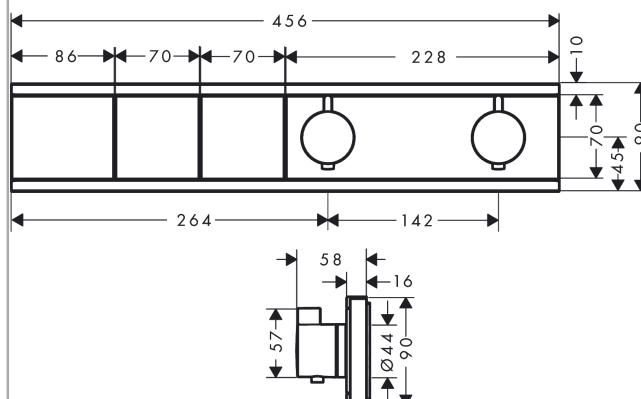

RainSelect

termostat pro podomítkovou instalaci pro 2 spotřebiče

Povrch: chrom Číslo položky: 15380000

Popis

Vlastnosti

- 2 funkce
- současné používání několika výtoků
- Tlačítko Select pro ovládání funkce zap/vyp pro 2 spotřebiče
- v závislosti na objemovém průtoku a instalační situaci cca 50% redukce průtokového množství a integrovaná funkce vypínání
- termostatická kartuše, ventil Select Start/Stop pro ovládání spotřebičů
- maximální průtokové množství při 3 barech: 38 l/min
- průtokové množství na 1 spotřebič: 26 l/min
- průtokové množství při současném použití všech spotřebičů: 38 l/min
- minimální provozní tlak: 1 bar
- maximální provozní tlak: 10 barů
- Bezpečnostní pojistka při 40 °C
- nastavitelné omezení teploty
- zpětný ventil
- způsob montáže: základní těleso
- termostat je dodáván s tlačítky ruční sprcha a proud PowderRain

Technologie

Ocenění za design

Certifikáty / Udržitelnost

Obrázek výrobku

Kótovaný výkres