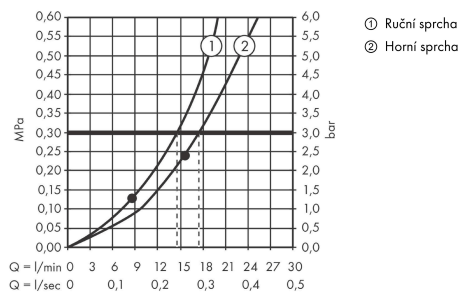

RainSelect

termostat pro podomítkovou instalaci pro 2 spotřebiče

Povrch: **chrom** Číslo položky: **1538000**

Průtokový diagram