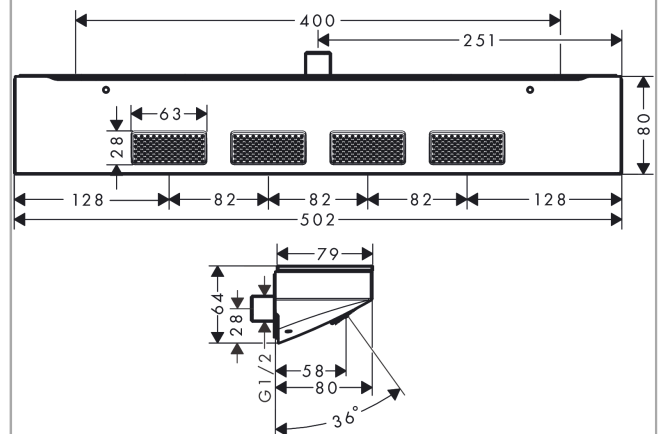

Kótovaný výkres