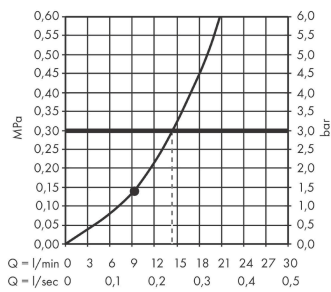

Rainfinity

šijová sprcha 500 1jet s poličkou

Povrchové úpravy: **chrom** Číslo položky: **26243000**

Průtokový diagram

Spotřební hodnoty byly v praxi měřeny na příslušných armaturách (termostat/baterie/podomítkový ventil).