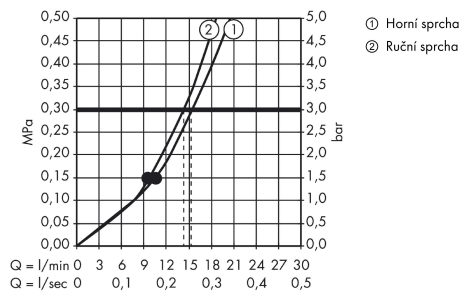

Raindance Select S
Showerpipe 300 2jet s termostatem
 Povrch: **chrom** Číslo položky: **27133000**

Popis

Vlastnosti

- obsahuje: hlavové sprchy, ruční sprchy, sprchový termostat, sprchová hadice, jezdec, sprchová tyč
- hlavové sprchy Raindance Select S 300 2jet
- velikost horní sprchy: 300 mm: 300 mm
- druhy proudu horní sprchy: RainAir, Rain
- pohodlná volba proudu tlačítkem Select
- povrch disku vodních paprsků: chrom
- ruční sprcha s proudem: RainAir, Rain, Whirl
- maximální průtokové množství při 3 barech: 15 l/min
- minimální průtokový tlak: 1,5 barů
- minimální provozní tlak: 1,5 barů
- maximální provozní tlak: 10 barů
- trubku lze zkrátit na výšku
- průměr sprchové tyče: 25 mm
- držák ruční sprchy s nastavitelnou výškou
- délka sprchového ramena horní sprchy: 460 mm: 460 mm
- otočné rameno sprchy
- termostat Ecostat Comfort
- bezpečnostní pojistka při 40 °C
- předem nastavitelné omezení teplé vody
- výtoky ovládané otočným ovladačem
- vhodné pro průtokové ohřívače vody
- typ montáže: instalace na stěnu
- rozměr přívodů DN15
- spojovací závit G½
- vzdálenost středu 150 mm ± 12 mm
- přirozeně zabezpečené proti zpětnému toku
- 2 funkce
- EPD_20230022_Showerpipes

Technologie

Certifikáty / Udržitelnost

Raindance Select S
Showerpipe 300 2jet s termostatem
 Povrch: **chrom** Číslo položky: **27133000**

Obrázek výrobku

Kótovaný výkres

Průtokový diagram

Raindance Select S**Showerpipes 300 2jet s termostatem**Povrch: **chrom** Číslo položky: **27133000****Příklad montáže**