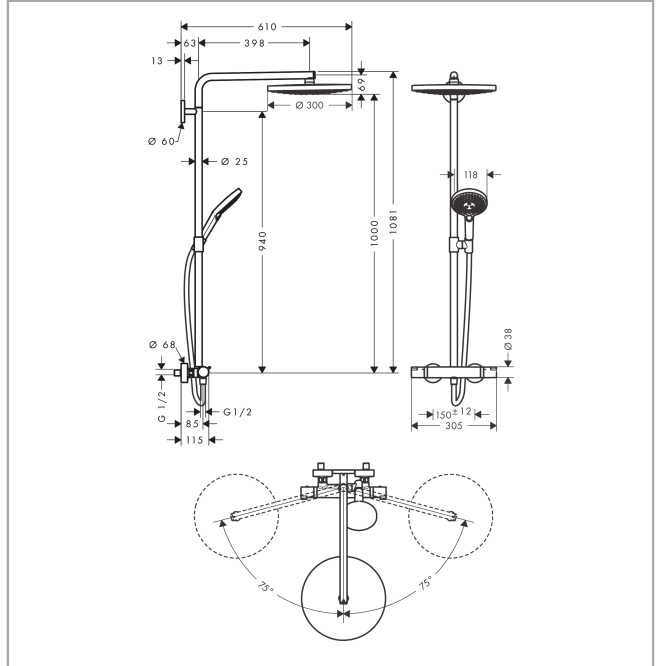

Raindance Select S
Showerpipe 300 2jet s termostatem
 Povrch: **chrom** Číslo položky: **27133000**

Popis

Vlastnosti

- obsahuje: hlavové sprchy, ruční sprchy, sprchový termostat, sprchová hadice, jezdec, sprchová tyč
- hlavové sprchy Raindance Select S 300 2jet
- velikost horní sprchy: 300 mm: 300 mm
- druhy proudu horní sprchy: RainAir, Rain
- pohodlná volba proudu tlačítkem Select
- povrch disku vodních paprsků: chrom
- ruční sprcha s proudem: RainAir, Rain, Whirl
- maximální průtokové množství při 3 barech: 15 l/min
- minimální průtokový tlak: 1,5 barů
- minimální provozní tlak: 1,5 barů
- maximální provozní tlak: 10 barů
- trubku lze zkrátit na výšku
- průměr sprchové tyče: 25 mm
- držák ruční sprchy s nastavitelnou výškou
- délka sprchového ramena horní sprchy: 460 mm: 460 mm
- otočné rameno sprchy
- termostat Ecostat Comfort
- bezpečnostní pojistka při 40 °C
- předem nastavitelné omezení teplé vody
- výtoky ovládané otočným ovladačem
- vhodné pro průtokové ohřívače vody
- typ montáže: instalace na stěnu
- rozměr přívodů DN15
- spojovací závit G½
- vzdálenost středu 150 mm ± 12 mm
- přirozeně zabezpečené proti zpětnému toku
- 2 funkce
- EPD_20230022_Showerpipes

Technologie

Certifikáty / Udržitelnost

Raindance Select S
Showerpipe 300 2jet s termostatem
 Povrch: **chrom** Číslo položky: **27133000**

Obrázek výrobku

Kótovaný výkres

Průtokový diagram

Raindance Select S**Showerpipes 300 2jet s termostatem**Povrch: **chrom** Číslo položky: **27133000****Příklad montáže**