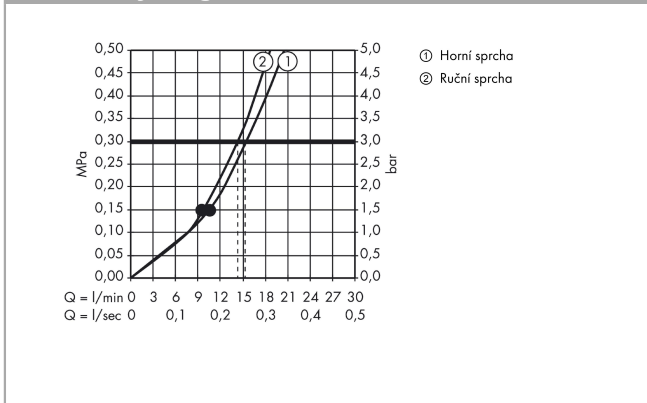

Raindance Select S
Showerpipe 240 2jet s termostatem
 Povrch: **chrom** Číslo položky: **27129000**

Popis

Vlastnosti

- obsahuje: hlavové sprchy, ruční sprchy, sprchový termostat, sprchová hadice, jezdec, sprchová tyč
- hlavové sprchy Raindance Select S 240 2jet
- velikost horní sprchy: 240 mm: 240 mm
- druhy proudu horní sprchy: RainAir, Rain
- pohodlná volba proudu tlačítkem Select
- povrch disku vodních paprsků: chrom
- ruční sprcha s proudem: RainAir, Rain, Whirl
- maximální průtokové množství při 3 barech: 15 l/min
- minimální průtokový tlak: 1,5 barů
- minimální provozní tlak: 1,5 barů
- maximální provozní tlak: 10 barů
- trubku lze zkrátit na výšku
- průměr sprchové tyče: 25 mm
- držák ruční sprchy s nastavitelnou výškou
- délka sprchového ramena horní sprchy: 398 mm: 398 mm
- otočné rameno sprchy
- termostat Ecostat Comfort
- bezpečnostní pojistka při 40 °C
- předem nastavitelné omezení teplé vody
- výtoky ovládané otočným ovladačem
- vhodné pro průtokové ohřívače vody
- typ montáže: instalace na stěnu
- rozměr přívodů DN15
- spojovací závit G½
- vzdálenost středu 150 mm ± 12 mm
- přirozeně zabezpečené proti zpětnému toku
- 2 funkce
- EPD_20230022_Showerpipes

Technologie

Certifikáty / Udržitelnost

Raindance Select S
Showerpipe 240 2jet s termostatem
 Povrch: **chrom** Číslo položky: **27129000**

Obrázek výrobku

Kótovaný výkres

Průtokový diagram

Raindance Select S**Showerpipes 240 2jet s termostatem**Povrch: **chrom** Číslo položky: **27129000****Příklad montáže**