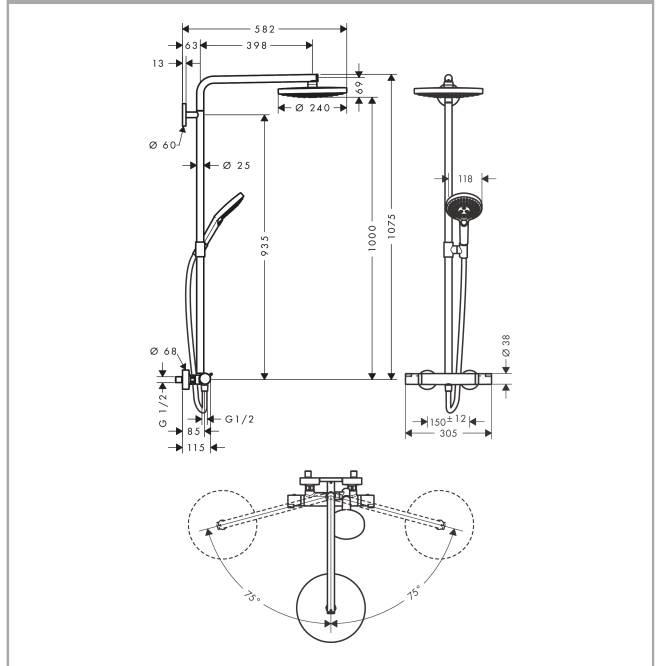

Raindance Select S
Showerpipe 240 2jet s termostatem
 Povrch: **chrom** Číslo položky: **27129000**

Popis

Vlastnosti

- obsahuje: hlavové sprchy, ruční sprchy, sprchový termostat, sprchová hadice, jezdec, sprchová tyč
- hlavové sprchy Raindance Select S 240 2jet
- velikost horní sprchy: 240 mm: 240 mm
- druhy proudu horní sprchy: RainAir, Rain
- pohodlná volba proudu tlačítkem Select
- povrch disku vodních paprsků: chrom
- ruční sprcha s proudem: RainAir, Rain, Whirl
- maximální průtokové množství při 3 barech: 15 l/min
- minimální průtokový tlak: 1,5 barů
- minimální provozní tlak: 1,5 barů
- maximální provozní tlak: 10 barů
- trubku lze zkrátit na výšku
- průměr sprchové tyče: 25 mm
- držák ruční sprchy s nastavitelnou výškou
- délka sprchového ramena horní sprchy: 398 mm: 398 mm
- otočné rameno sprchy
- termostat Ecostat Comfort
- bezpečnostní pojistka při 40 °C
- předem nastavitelné omezení teplé vody
- výtoky ovládané otočným ovladačem
- vhodné pro průtokové ohřívače vody
- typ montáže: instalace na stěnu
- rozměr přívodů DN15
- spojovací závit G½
- vzdálenost středu 150 mm ± 12 mm
- přirozeně zabezpečené proti zpětnému toku
- 2 funkce
- EPD_20230022_Showerpipes

Technologie

Certifikáty / Udržitelnost

Raindance Select S
Showerpipe 240 2jet s termostatem
 Povrch: **chrom** Číslo položky: **27129000**

Obrázek výrobku

Kótovaný výkres

Průtokový diagram

Raindance Select S**Showerpipes 240 2jet s termostatem**Povrch: **chrom** Číslo položky: **27129000****Příklad montáže**