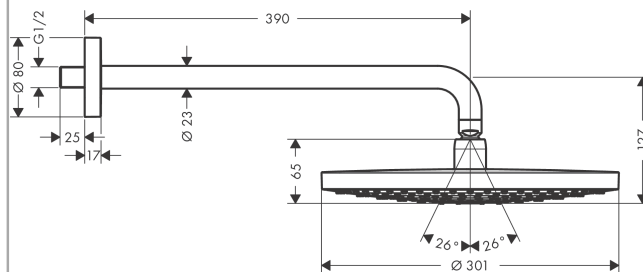

Kótovaný výkres