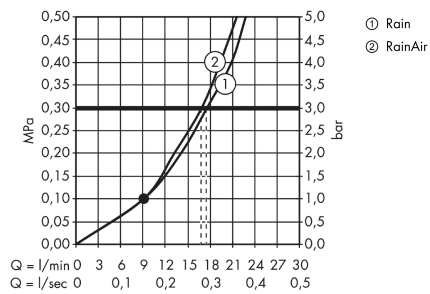

Raindance Select S

Horní sprcha 240 2jet se sprchovým ramenem

Povrch: chrom Číslo položky: 26466000

Popis

Vlastnosti

- obsahuje: hlavové sprchy, sprchové rameno
- velikost sprchového modulu: 243 mm
- typ proudu: RainAir, Rain
- přepínání tlačítkem Select na horní sprše
- kulový kloub: nastavitelný úhel horní sprše
- materiál disku vodních proudů: kov
- povrch disku vodních paprsků: chrom
- délka ramena sprchy 390 mm
- maximální průtokové množství při 3 barech: 17 l/min
- průtokové množství proudu Rain (při 3 barech): 17 l/min
- průtok při proudu RainAir (při 0,3 MPa): 16 l/min
- funkce z: 9 l/min
- minimální průtokový tlak: 1 bar
- při čištění lze pohledový díl horní sprchy sejmout
- montáž: stěna
- spojovací závit G $\frac{1}{2}$
- rozměr přívodů: DN15
- vhodné pro průtokový ohřívač
- EPD_20230020_Overhead_showers

Technologie

Certifikáty / Udržitelnost

Obrázek výrobku

Kótovaný výkres

Raindance Select S

Horní sprcha 240 2jet se sprchovým ramenem

Povrch: chrom Číslo položky: 26466000

Průtokový diagram

Q = l/min 0 3 6 9 12 15 18 21 24 27 30
 Q = l/sec 0 0,1 0,2 0,3 0,4 0,5

Spotřební hodnoty byly v praxi měřeny na příslušných armaturách (termostat/baterie/podomítkový ventil).

Raindance Select S
Horní sprcha 240 2jet se sprchovým ramenem
Povrch: **chrom** Číslo položky: **26466000**