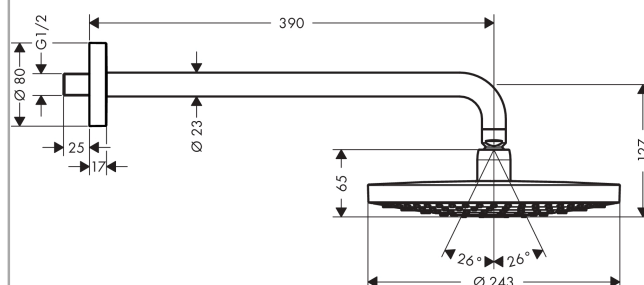

Raindance Select S

Horní sprcha 240 2jet se sprchovým ramenem

Povrch: chrom Číslo položky: 26466000

Popis

Vlastnosti

- obsahuje: hlavové sprchy, sprchové rameno
- velikost sprchového modulu: 243 mm
- typ proudu: RainAir, Rain
- přepínání tlačítkem Select na horní sprše
- kulový kloub: nastavitelný úhel horní sprše
- materiál disku vodních proudů: kov
- povrch disku vodních paprsků: chrom
- délka ramena sprchy 390 mm
- maximální průtokové množství při 3 barech: 17 l/min
- průtokové množství proudu Rain (při 3 barech): 17 l/min
- průtok při proudu RainAir (při 0,3 MPa): 16 l/min
- funkce z: 9 l/min
- minimální průtokový tlak: 1 bar
- při čištění lze pohledový díl horní sprchy sejmout
- montáž: stěna
- spojovací závit G $\frac{1}{2}$
- rozměr přívodů: DN15
- vhodné pro průtokový ohřívač
- EPD_20230020_Overhead_showers

Technologie

Certifikáty / Udržitelnost

Obrázek výrobku

Kótovaný výkres

Raindance Select S

Horní sprcha 240 2jet se sprchovým ramenem

Povrch: chrom Číslo položky: 26466000

Průtokový diagram

Q = l/min 0 3 6 9 12 15 18 21 24 27 30
 Q = l/sec 0 0,1 0,2 0,3 0,4 0,5

Spotřební hodnoty byly v praxi měřeny na příslušných armaturách (termostat/baterie/podomítkový ventil).

Raindance Select S
Horní sprcha 240 2jet se sprchovým ramenem
Povrch: **chrom** Číslo položky: **26466000**