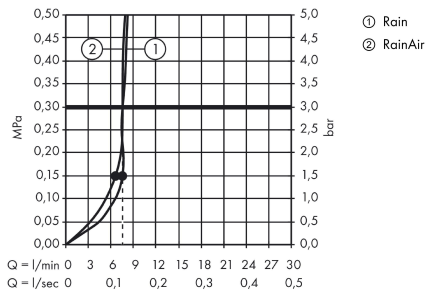

Raindance Select S
horní sprcha 240 2jet EcoSmart se sprchovým ramenem
Povrch: **chrom** Číslo položky: **26470000**

Průtokový diagram

Společební hodnoty byly v praxi měřeny na příslušných armaturách (termostat/baterie/podomítkový ventil).