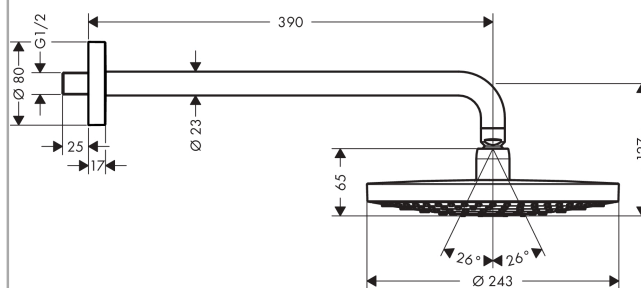

Kótovaný výkres