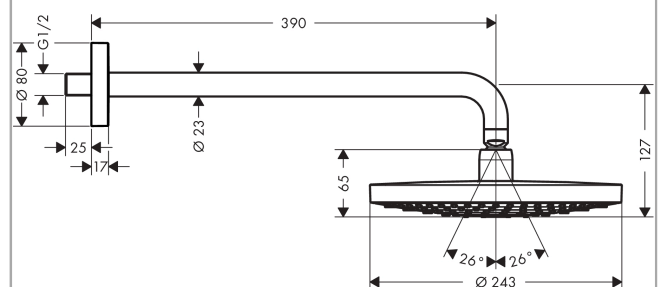

Raindance Select S

Horní sprcha 240 2jet se sprchovým ramenem

Povrch: **bílá/chrom** Číslo položky: **26466400**

Popis

Vlastnosti

- obsahuje: hlavové sprchy, sprchové rameno
- velikost sprchového modulu: 243 mm
- typ proudu: RainAir, Rain
- přepínání tlačítkem Select na horní sprše
- kulový kloub: nastavitelný úhel horní sprchy
- materiál disku vodních proudů: kov
- povrch disku vodních paprsků: bílá
- délka ramena sprchy 390 mm
- maximální průtokové množství při 3 barech: 17 l/min
- průtokové množství proudu Rain (při 3 barech): 17 l/min
- průtok při proudu RainAir (při 0,3 MPa): 16 l/min
- funkce z: 9 l/min
- minimální průtokový tlak: 1 bar
- při čištění lze pohledový díl horní sprchy sejmout
- montáž: stěna
- spojovací závit G $\frac{1}{2}$
- rozměr přívodů: DN15
- vhodné pro průtokový ohříváč
- EPD_20230020_Overhead_showers

Technologie

Certifikáty / Udržitelnost

Obrázek výrobku

Kótovaný výkres

Raindance Select S

Horní sprcha 240 zjet se sprchovým ramenem

Povrch: bílá/chrom Číslo položky: 26466400

Průtokový diagram

Spotřební hodnoty byly v praxi měřeny na příslušných armaturách (termostat/baterie/podomítkový ventil).

Raindance Select S**Horní sprcha 240 2jet se sprchovým ramenem**Povrch: **bílá/chrom** Číslo položky: **26466400****Příklad montáže**