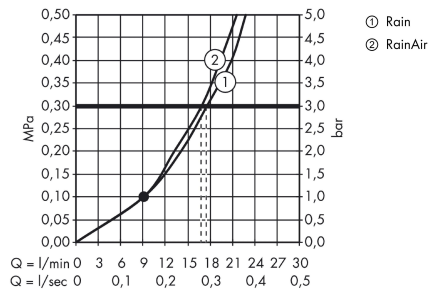

Raindance Select S

Horní sprcha 240 2jet se sprchovým ramenem

Povrch: **bílá/chrom** Číslo položky: **26466400**

Popis

Vlastnosti

- obsahuje: hlavové sprchy, sprchové rameno
- velikost sprchového modulu: 243 mm
- typ proudu: RainAir, Rain
- přepínání tlačítkem Select na horní sprše
- kulový kloub: nastavitelný úhel horní sprchy
- materiál disku vodních proudů: kov
- povrch disku vodních paprsků: bílá
- délka ramena sprchy 390 mm
- maximální průtokové množství při 3 barech: 17 l/min
- průtokové množství proudu Rain (při 3 barech): 17 l/min
- průtok při proudu RainAir (při 0,3 MPa): 16 l/min
- funkce z: 9 l/min
- minimální průtokový tlak: 1 bar
- při čištění lze pohledový díl horní sprchy sejmout
- montáž: stěna
- spojovací závit G $\frac{1}{2}$
- rozměr přívodů: DN15
- vhodné pro průtokový ohříváč
- EPD_20230020_Overhead_showers

Technologie

Certifikáty / Udržitelnost

Obrázek výrobku

Kótovaný výkres

Raindance Select S

Horní sprcha 240 zjet se sprchovým ramenem

Povrch: bílá/chrom Číslo položky: 26466400

Průtokový diagram