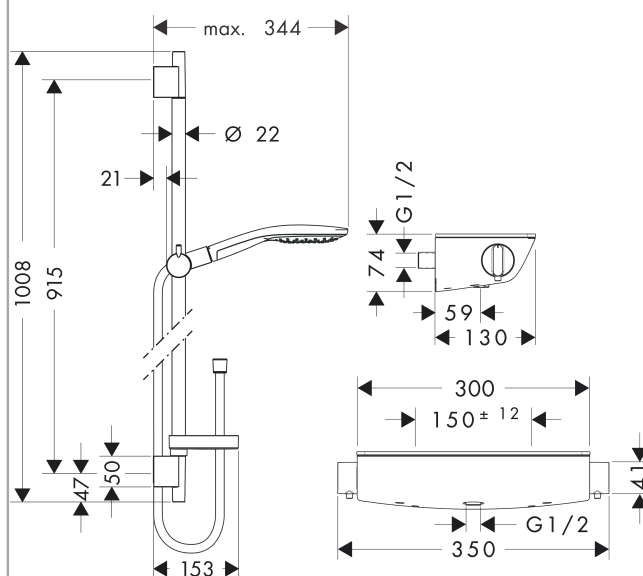

Raindance Select S

150 3jet sprchová souprava na stěnu s termostatem Ecostat Select a sprchovou tyčí 90 cm

Povrch: **chrom** Číslo položky: **27037000**

Popis

Vlastnosti

- obsahuje: ruční sprchy, sprchový termostát, sprchová tyč, jezdec, miska na mýdlo, sprchová hadice
- velikost sprchového modulu: 150 mm
- ruční sprcha s proudem: RainAir, CaresseAir, Mix
- maximální průtokové množství při 3 barech: 16,4 l/min
- minimální průtokový tlak: 1,5 barů
- minimální provozní tlak: 1,5 barů
- maximální provozní tlak: 6 barů
- pohodlná volba proudu tlačítkem Select
- profilová trubka: kulaté
- průměr sprchové tyče: 22 mm
- délka tyče: 1008 mm
- rozteč otvorů: 915 mm
- otočná koncovka zabraňuje zamotání hadice
- Držák ruční sprchy nastavitelný do 90° polohy, otáčí se doleva a doprava, nahoru a dolů
- při montáži na stávající připojení G 3/4 je zapotřebí adaptér #02026000
- termostát Zabraňuje zahřívání krytu, takže sprchování je ještě bezpečnější.

Technologie

Obrázek výrobku

Kótovaný výkres

Raindance Select S

150 3jet sprchová souprava na stěnu s termostatem Ecostat Select a sprchovou tyčí 90 cm

Povrch: chrom Číslo položky: 27037000

Průtokový diagram

Společné hodnoty byly v praxi měřeny na příslušných armaturách (termostat/baterie/podomítkový ventil).

Raindance Select S**150 3jet sprchová souprava na stěnu s termostatem Ecostat Select a sprchovou tyčí 90 cm**Povrch: **chrom** Číslo položky: **27037000****Příklad montáže**