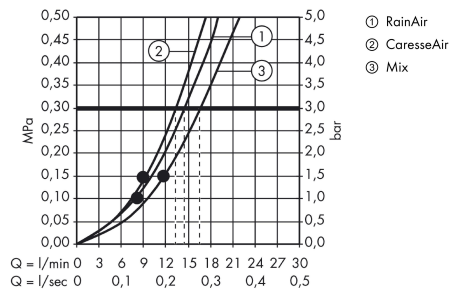

Raindance Select S

150 3jet sprchová souprava na stěnu s termostatem Ecostat Select a sprchovou tyčí 90 cm

Povrch: **chrom** Číslo položky: **27037000**

Popis

Vlastnosti

- obsahuje: ruční sprchy, sprchový termostát, sprchová tyč, jezdec, miska na mýdlo, sprchová hadice
- velikost sprchového modulu: 150 mm
- ruční sprcha s proudem: RainAir, CaresseAir, Mix
- maximální průtokové množství při 3 barech: 16,4 l/min
- minimální průtokový tlak: 1,5 barů
- minimální provozní tlak: 1,5 barů
- maximální provozní tlak: 6 barů
- pohodlná volba proudu tlačítkem Select
- profilová trubka: kulaté
- průměr sprchové tyče: 22 mm
- délka tyče: 1008 mm
- rozteč otvorů: 915 mm
- otočná koncovka zabraňuje zamotání hadice
- Držák ruční sprchy nastavitelný do 90° polohy, otáčí se doleva a doprava, nahoru a dolů
- při montáži na stávající připojení G 3/4 je zapotřebí adaptér #02026000
- termostát Zabraňuje zahřívání krytu, takže sprchování je ještě bezpečnější.

Technologie

Obrázek výrobku

Kótovaný výkres

Raindance Select S

150 3jet sprchová souprava na stěnu s termostatem Ecostat Select a sprchovou tyčí 90 cm

Povrch: chrom Číslo položky: 27037000

Průtokový diagram

Společné hodnoty byly v praxi měřeny na příslušných armaturách (termostat/baterie/podomítkový ventil).

Raindance Select S**150 3jet sprchová souprava na stěnu s termostatem Ecostat Select a sprchovou tyčí 90 cm**Povrch: **chrom** Číslo položky: **27037000****Příklad montáže**