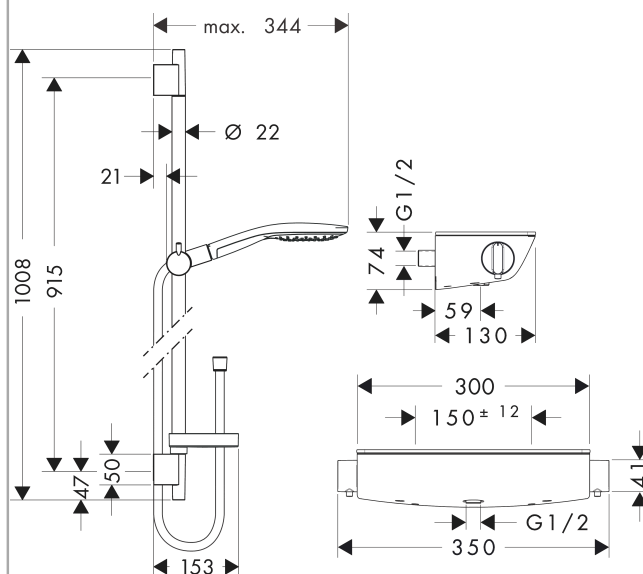

**Raindance Select S****150 3jet sprchová souprava na stěnu s termostatem Ecostat Select a sprchovou tyčí 90 cm**Povrch: **bílá/chrom** Číslo položky: **27037400****Popis****Vlastnosti**

- obsahuje: ruční sprchy, sprchový termostát, sprchová tyč, jezdec, miska na mýdlo, sprchová hadice
- velikost sprchového modulu: 150 mm
- ruční sprcha s proudem: RainAir, CaresseAir, Mix
- maximální průtokové množství při 3 barech: 16,4 l/min
- minimální průtokový tlak: 1,5 barů
- minimální provozní tlak: 1,5 barů
- maximální provozní tlak: 6 barů
- pohodlná volba proudu tlačítkem Select
- profilová trubka: kulaté
- průměr sprchové tyče: 22 mm
- délka tyče: 1008 mm
- rozteč otvorů: 915 mm
- otočná koncovka zabraňuje zamotání hadice
- Držák ruční sprchy nastavitelný do 90° polohy, otáčí se doleva a doprava, nahoru a dolů
- při montáži na stávající připojení G 3/4 je zapotřebí adaptér #02026000
- termostát Zabraňuje zahřívání krytu, takže sprchování je ještě bezpečnější.

**Technologie****Obrázek výrobku****Kótovaný výkres**

## Raindance Select S

150 3jet sprchová souprava na stěnu s termostatem Ecostat Select a sprchovou tyčí 90 cm

Povrch: bílá/chrom Číslo položky: 27037400

### Průtokový diagram

Společné hodnoty byly v praxi měřeny na příslušných armaturách (termostat/baterie/podomítkový ventil).

**Raindance Select S****150 3jet sprchová souprava na stěnu s termostatem Ecostat Select a sprchovou tyčí 90 cm**Povrch: **bílá/chrom** Číslo položky: **27037400****Příklad montáže**