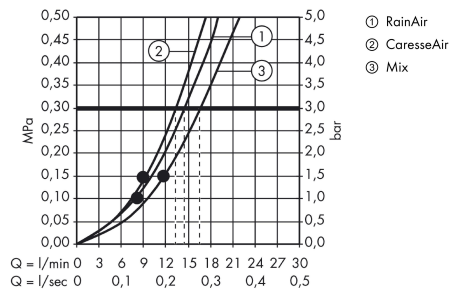

Raindance Select S

150 3jet sprchová souprava na stěnu s termostatem Ecostat Select a sprchovou tyčí 90 cm

Povrch: bílá/chrom Číslo položky: 27037400

Průtokový diagram

Společné hodnoty byly v praxi měřeny na příslušných armaturách (termostat/baterie/podomítkový ventil).