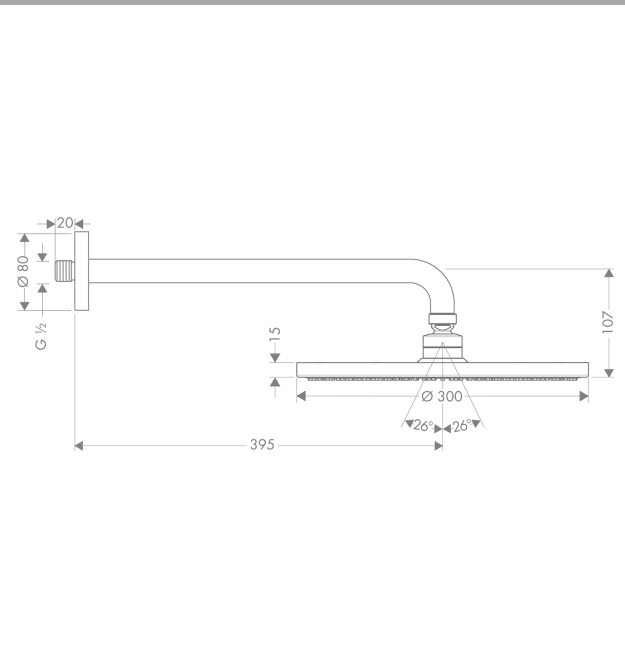

Raindance S

horní sprcha 300 1jet se sprchovým ramenem 39 cm

Povrch: chrom Číslo položky: 27493000

Popis

Vlastnosti

- obsahuje: hlavové sprchy, sprchové rameno
- velikost sprchového modulu: 300 mm
- typ proudu: RainAir
- kulový kloub: nastavitelný úhel horní sprchy
- materiál disku vodních proudů: kov
- délka ramena sprchy 390 mm
- maximální průtokové množství při 3 barech: 18 l/min
- průtok při proudu RainAir (při 0,3 MPa): 18 l/min
- minimální průtokový tlak: 1,5 barů
- při čištění lze pohledový díl horní sprchy sejmout
- montáž: stěna
- spojovací závit G $\frac{1}{2}$
- rozměr přívodů: DN15
- EPD_20230020_Overhead_showers

Technologie

Certifikáty / Udržitelnost

Obrázek výrobku

Kótovaný výkres

Raindance S

horní sprcha 300 1jet se sprchovým ramenem 39 cm

Povrch: chrom Číslo položky: 27493000

Průtokový diagram

Společební hodnoty byly v praxi měřeny na příslušných armaturách (termostat/baterie/podomítkový ventil).