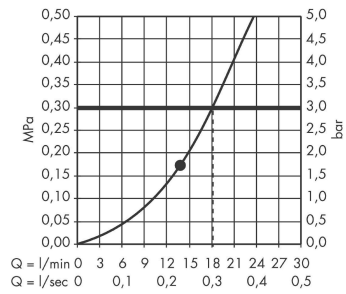

Raindance S

horní sprcha 300 1jet se sprchovým ramenem 39 cm

Povrch: chrom Číslo položky: 27493000

Popis

Vlastnosti

- obsahuje: hlavové sprchy, sprchové rameno
- velikost sprchového modulu: 300 mm
- typ proudu: RainAir
- kulový kloub: nastavitelný úhel horní sprchy
- materiál disku vodních proudů: kov
- délka ramena sprchy 390 mm
- maximální průtokové množství při 3 barech: 18 l/min
- průtok při proudu RainAir (při 0,3 MPa): 18 l/min
- minimální průtokový tlak: 1,5 barů
- při čištění lze pohledový díl horní sprchy sejmout
- montáž: stěna
- spojovací závit G $\frac{1}{2}$
- rozměr přívodů: DN15
- EPD_20230020_Overhead_showers

Technologie

Certifikáty / Udržitelnost

Obrázek výrobku

Kótovaný výkres

Raindance S

horní sprcha 300 1jet se sprchovým ramenem 39 cm

Povrch: chrom Číslo položky: 27493000

Průtokový diagram

Společební hodnoty byly v praxi měřeny na příslušných armaturách (termostat/baterie/podomítkový ventil).