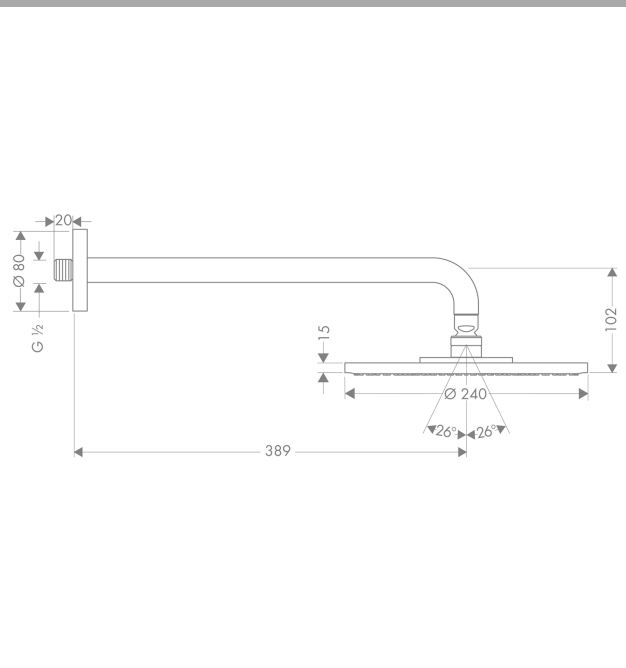

Raindance S
horní sprcha 240 1jet se sprchovým ramenem
 Povrch: **chrom** Číslo položky: **27474000**

Popis

Vlastnosti

- obsahuje: hlavové sprchy, sprchové rameno
- velikost sprchového modulu: 240 mm
- typ proudu: RainAir
- kulový kloub: nastavitelný úhel horní sprchy
- materiál disku vodních proudů: kov
- délka ramena sprchy 389 mm
- maximální průtokové množství při 3 barech: 18 l/min
- průtok při proudu RainAir (při 0,3 MPa): 18 l/min
- funkce z: 10 l/min
- minimální průtokový tlak: 1 bar
- při čištění lze pohledový díl horní sprchy sejmout
- montáž: stěna
- spojovací závit G½
- rozměr přívodů: DN15
- vhodné pro průtokový ohříváč
- EPD_20230020_Overhead_showers

Technologie

Certifikáty / Udržitelnost

Obrázek výrobku

Kótovaný výkres

Raindance S

horní sprcha 240 ljet se sprchovým ramenem

Povrch: chrom Číslo položky: 27474000

Průtokový diagram

Spotřební hodnoty byly v praxi měřeny na příslušných armaturách (termostat/baterie/podomítkový ventil).