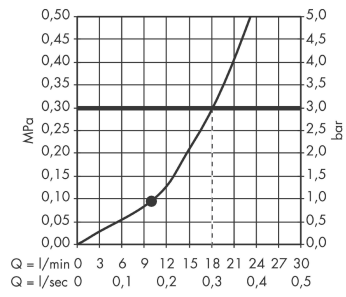

Raindance S
horní sprcha 240 1jet se sprchovým ramenem
 Povrch: **chrom** Číslo položky: **27474000**

Popis

Vlastnosti

- obsahuje: hlavové sprchy, sprchové rameno
- velikost sprchového modulu: 240 mm
- typ proudu: RainAir
- kulový kloub: nastavitelný úhel horní sprchy
- materiál disku vodních proudů: kov
- délka ramena sprchy 389 mm
- maximální průtokové množství při 3 barech: 18 l/min
- průtok při proudu RainAir (při 0,3 MPa): 18 l/min
- funkce z: 10 l/min
- minimální průtokový tlak: 1 bar
- při čištění lze pohledový díl horní sprchy sejmout
- montáž: stěna
- spojovací závit G½
- rozměr přívodů: DN15
- vhodné pro průtokový ohříváč
- EPD_20230020_Overhead_showers

Technologie

Certifikáty / Udržitelnost

Obrázek výrobku

Kótovaný výkres

Raindance S

horní sprcha 240 ljet se sprchovým ramenem

Povrch: chrom Číslo položky: 27474000

Průtokový diagram

Spotřební hodnoty byly v praxi měřeny na příslušných armaturách (termostat/baterie/podomítkový ventil).