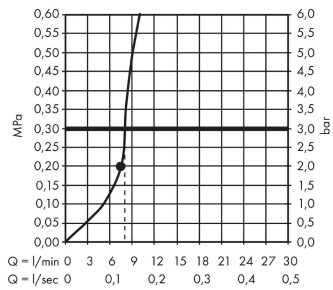

Raindance S

horní sprcha 240 1jet EcoSmart se sprchovým ramenem

Povrch: chrom Číslo položky: 27461000

Popis

Vlastnosti

- obsahuje: hlavové sprchy, sprchové rameno
- velikost sprchového modulu: 240 mm
- typ proudu: RainAir
- kulový kloub: nastavitelný úhel horní sprchy
- materiál disku vodních proudů: kov
- délka ramena sprchy 389 mm
- maximální průtokové množství při 3 barech: 8 l/min
- průtok při proudu RainAir (při 0,3 MPa): 8 l/min
- minimální průtokový tlak: 1,5 barů
- při čištění lze pohledový díl horní sprchy sejmout
- montáž: stěna
- spojovací závit G $\frac{1}{2}$
- rozměr přívodů: DN15
- vhodné pro průtokový ohřivač
- EU taxonomy: max. 8 l/min - Do No Significant Harm (DNSH)
- EPD_20230020_Overhead_showers

Technologie

Certifikáty / Udržitelnost

Obrázek výrobku

Kótovaný výkres

Raindance S
horní sprcha 240 1jet EcoSmart se sprchovým ramenem
 Povrch: **chrom** Číslo položky: **27461000**

Průtokový diagram

Q = l/min 0 3 6 9 12 15 18 21 24 27 30
 Q = l/sec 0 0,1 0,2 0,3 0,4 0,5

Společební hodnoty byly v praxi měřeny na příslušných armaturách (termostat/baterie/podomítkový ventil).