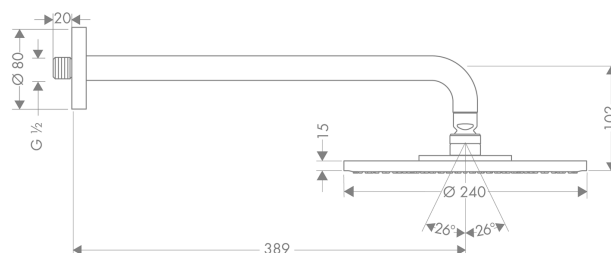

Raindance S

horní sprcha 240 1jet EcoSmart se sprchovým ramenem

Povrch: chrom Číslo položky: 27461000

Popis

Vlastnosti

- obsahuje: hlavové sprchy, sprchové rameno
- velikost sprchového modulu: 240 mm
- typ proudu: RainAir
- kulový kloub: nastavitelný úhel horní sprchy
- materiál disku vodních proudů: kov
- délka ramena sprchy 389 mm
- maximální průtokové množství při 3 barech: 8 l/min
- průtok při proudu RainAir (při 0,3 MPa): 8 l/min
- minimální průtokový tlak: 1,5 barů
- při čištění lze pohledový díl horní sprchy sejmout
- montáž: stěna
- spojovací závit G $\frac{1}{2}$
- rozměr přívodů: DN15
- vhodné pro průtokový ohřivač
- EU taxonomy: max. 8 l/min - Do No Significant Harm (DNSH)
- EPD_20230020_Overhead_showers

Technologie

Certifikáty / Udržitelnost

Obrázek výrobku

Kótovaný výkres

Raindance S
horní sprcha 240 1jet EcoSmart se sprchovým ramenem
 Povrch: **chrom** Číslo položky: **27461000**

Průtokový diagram

Q = l/min 0 3 6 9 12 15 18 21 24 27 30
 Q = l/sec 0 0,1 0,2 0,3 0,4 0,5

Společební hodnoty byly v praxi měřeny na příslušných armaturách (termostat/baterie/podomítkový ventil).