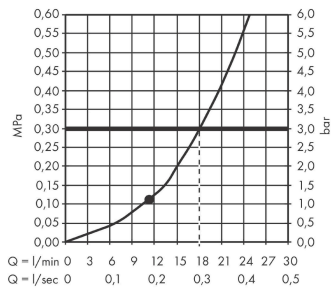

Raindance S

Horní sprcha 240 1jet PowderRain se sprchovým ramenem

Povrch: **chrom** Číslo položky: **27607000**

Popis

Vlastnosti

- obsahuje: hlavové sprchy, sprchové rameno
- velikost sprchového modulu: 240 mm
- typ proudu: PowderRain
- kulový kloub: nastavitelný úhel horní sprchy
- materiál disku vodních proudů: kov
- délka ramena sprchy 393 mm
- maximální průtokové množství při 3 barech: 18,1 l/min
- průtokové množství proudu PowderRain (při 3 barech): 18,1 l/min
- funkce z: 11,8 l/min
- minimální průtokový tlak: 1,1 bar
- při čištění lze pohledový díl horní sprchy sejmout
- montáž: stěna
- spojovací závit G $\frac{1}{2}$
- rozměr přívodů: DN15
- vhodné pro průtokový ohřivač
- EPD_20230020_Overhead_showers

Technologie

Certifikáty / Udržitelnost

Obrázek výrobku

Kótovaný výkres

Raindance S

Horní sprcha 240 1jet PowderRain se sprchovým ramenem

Povrch: chrom Číslo položky: 27607000

Průtokový diagram

Společební hodnoty byly v praxi měřeny na příslušných armaturách (termostat/baterie/podomítkový ventil).