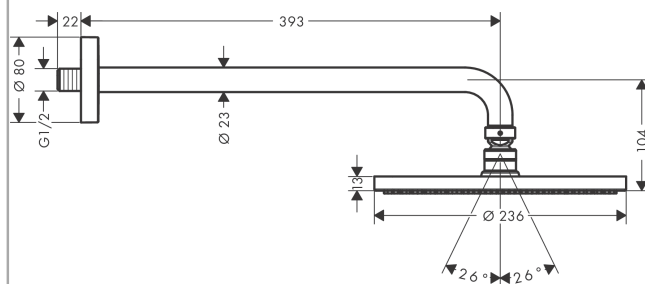

Raindance S

Horní sprcha 240 1jet PowderRain se sprchovým ramenem

Povrch: **chrom** Číslo položky: **27607000**

Popis

Vlastnosti

- obsahuje: hlavové sprchy, sprchové rameno
- velikost sprchového modulu: 240 mm
- typ proudu: PowderRain
- kulový kloub: nastavitelný úhel horní sprchy
- materiál disku vodních proudů: kov
- délka ramena sprchy 393 mm
- maximální průtokové množství při 3 barech: 18,1 l/min
- průtokové množství proudu PowderRain (při 3 barech): 18,1 l/min
- funkce z: 11,8 l/min
- minimální průtokový tlak: 1,1 bar
- při čištění lze pohledový díl horní sprchy sejmout
- montáž: stěna
- spojovací závit G $\frac{1}{2}$
- rozměr přívodů: DN15
- vhodné pro průtokový ohřivač
- EPD_20230020_Overhead_showers

Technologie

Certifikáty / Udržitelnost

Obrázek výrobku

Kótovaný výkres

Raindance S

Horní sprcha 240 1jet PowderRain se sprchovým ramenem

Povrch: chrom Číslo položky: 27607000

Průtokový diagram

Společební hodnoty byly v praxi měřeny na příslušných armaturách (termostat/baterie/podomítkový ventil).