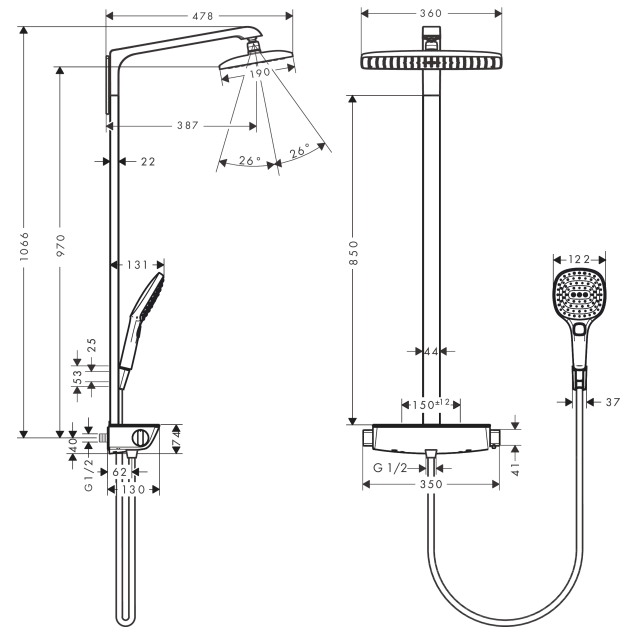

Raindance E**Showerpipe 360 1jet s termostatem**Povrch: **bílá/chrom** Číslo položky: **27112400****Popis****Vlastnosti**

- obsahuje: hlavové sprchy, ruční sprchy, sprchový termostát, sprchová hadice, držák sprchy, sprchová tyč
- hlavové sprchy Raindance E 360 Air
- velikost horní sprchy: 360 x 190 mm
- druhy proudu horní sprchy RainAir
- polička vyrobená z bezpečnostního skla
- povrch poličky: bílé sklo
- ruční sprcha s proudem: RainAir, Rain, Whirl
- maximální průtokové množství při 3 barech: 15 l/min
- minimální průtokový tlak: 1 bar
- minimální provozní tlak: 1 bar
- maximální provozní tlak: 10 barů
- kulový kloub: nastavitelný úhel horní sprchy
- průměr tyče: 44 mm
- délka sprchového ramena horní sprchy: 380 mm
- termostát Zabraňuje zahřívání krytu, takže sprchování je ještě bezpečnější.
- termostát Ecostat Select
- bezpečnostní pojistka při 40 °C
- předem nastavitelné omezení teplé vody
- výtoky ovládané otočným ovladačem
- nelze spustit dva výtoky najednou
- vhodné pro průtokové ohřivače vody
- typ montáže: instalace na stěnu
- rozměr přívodů DN15
- spojovací závit G $\frac{1}{2}$
- vzdálenost středu 150 mm \pm 12 mm
- přirozeně zabezpečené proti zpětnému toku
- délka tyče: 1 066 mm
- při montáži na stávající připojení G $\frac{3}{4}$ je zapotřebí adaptér #02026000
- 2 funkce
- EPD_20230022_Showerpipes

Technologie**Certifikáty / Udržitelnost**

Raindance E

Showerpipe 360 1jet s termostatem

Povrch: **bílá/chrom** Číslo položky: **27112400**

Obrázek výrobku

Kótovaný výkres

Průtokový diagram