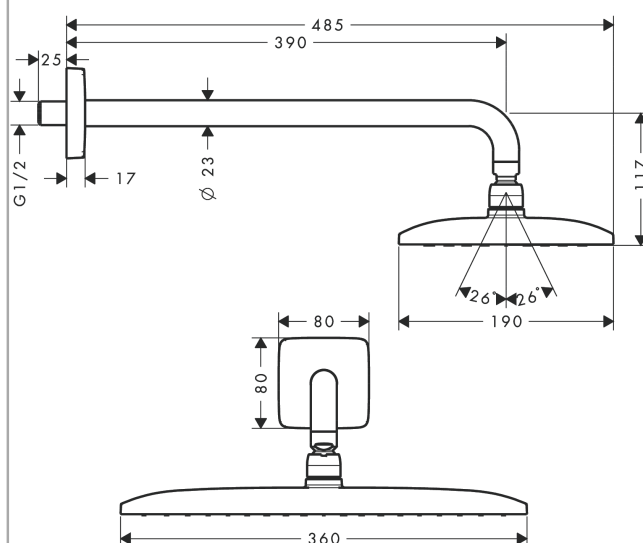

Raindance E

horní sprcha 360 1jet EcoSmart se sprchovým ramenem

Povrch: **chrom** Číslo položky: **26605000**

Popis

Vlastnosti

- obsahuje: hlavové sprchy, sprchové rameno
- velikost sprchového modulu: 360 x 190 mm
- typ proudu: RainAir
- kulový kloub: nastavitelný úhel horní sprchy
- materiál disku vodních proudů: kov
- délka ramena sprchy 390 mm
- maximální průtokové množství při 3 barech: 9 l/min
- průtok při proudu RainAir (při 0,3 MPa): 9 l/min
- minimální průtokový tlak: 1,5 barů
- při čištění lze pohledový díl horní sprchy sejmout
- montáž: stěna
- spojovací závit G $\frac{1}{2}$
- rozměr přívodů: DN15
- vhodné pro průtokový ohřívač
- EPD_20230020_Overhead_showers

Technologie

Certifikáty / Udržitelnost

Obrázek výrobku

Kótovaný výkres

Raindance E
horní sprcha 360 1jet EcoSmart se sprchovým ramenem
 Povrch: **chrom** Číslo položky: **26605000**

Průtokový diagram

Q = l/min 0 3 6 9 12 15 18 21 24 27 30
 Q = l/sec 0 0,1 0,2 0,3 0,4 0,5

Spotřební hodnoty byly v praxi měřeny na příslušných armaturách (termostat/baterie/podomítkový ventil).

Raindance E
horní sprcha 360 1jet EcoSmart se sprchovým ramenem
Povrch: **chrom** Číslo položky: **26605000**