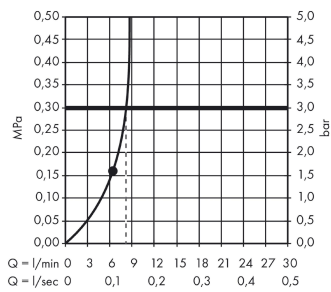

Raindance E

horní sprcha 360 1jet EcoSmart se sprchovým ramenem

Povrch: **chrom** Číslo položky: **26605000**

Popis

Vlastnosti

- obsahuje: hlavové sprchy, sprchové rameno
- velikost sprchového modulu: 360 x 190 mm
- typ proudu: RainAir
- kulový kloub: nastavitelný úhel horní sprchy
- materiál disku vodních proudů: kov
- délka ramena sprchy 390 mm
- maximální průtokové množství při 3 barech: 9 l/min
- průtok při proudu RainAir (při 0,3 MPa): 9 l/min
- minimální průtokový tlak: 1,5 barů
- při čištění lze pohledový díl horní sprchy sejmout
- montáž: stěna
- spojovací závit G $\frac{1}{2}$
- rozměr přívodů: DN15
- vhodné pro průtokový ohřívač
- EPD_20230020_Overhead_showers

Technologie

Certifikáty / Udržitelnost

Obrázek výrobku

Kótovaný výkres

Raindance E
horní sprcha 360 1jet EcoSmart se sprchovým ramenem
 Povrch: **chrom** Číslo položky: **26605000**

Průtokový diagram

Q = l/min 0 3 6 9 12 15 18 21 24 27 30
 Q = l/sec 0 0,1 0,2 0,3 0,4 0,5