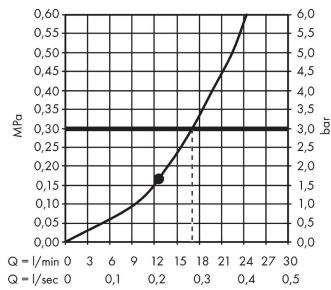

Raindance E

horní sprcha 300 1jet se sprchovým ramenem

Povrch: matná černá Číslo položky: 26238670

Popis

Vlastnosti

- obsahuje: hlavové sprchy, sprchové rameno
- velikost sprchového modulu: 300 x 300 mm
- typ proudu: RainAir
- kulový kloub: nastavitelný úhel horní sprchy
- materiál disku vodních proudů: kov
- délka ramena sprchy 390 mm
- maximální průtokové množství při 3 barech: 17 l/min
- průtok při proudu RainAir (při 0,3 MPa): 17 l/min
- minimální průtokový tlak: 1,6 bar
- při čištění lze pohledový díl horní sprchy sejmout
- montáž: stěna
- spojovací závit G $\frac{1}{2}$
- rozměr přívodů: DN15
- vhodné pro průtokový ohřivač

Technologie

Ocenění za design

reddot winner 2020

reddot winner 2021

Obrázek výrobku

Kótovaný výkres

Raindance E

horní sprcha 300 1jet se sprchovým ramenem

Povrch: matná černá Číslo položky: 26238670

Průtokový diagram

Společební hodnoty byly v praxi měřeny na příslušných armaturách (termostat/baterie/podomítkový ventil).