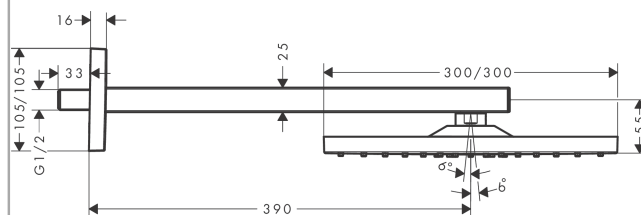

Raindance E

horní sprcha 300 1jet se sprchovým ramenem

Povrch: matná černá Číslo položky: 26238670

Popis

Vlastnosti

- obsahuje: hlavové sprchy, sprchové rameno
- velikost sprchového modulu: 300 x 300 mm
- typ proudu: RainAir
- kulový kloub: nastavitelný úhel horní sprchy
- materiál disku vodních proudů: kov
- délka ramena sprchy 390 mm
- maximální průtokové množství při 3 barech: 17 l/min
- průtok při proudu RainAir (při 0,3 MPa): 17 l/min
- minimální průtokový tlak: 1,6 bar
- při čištění lze pohledový díl horní sprchy sejmout
- montáž: stěna
- spojovací závit G $\frac{1}{2}$
- rozměr přívodů: DN15
- vhodné pro průtokový ohřivač

Technologie

Ocenění za design

reddot winner 2020

reddot winner 2021

Obrázek výrobku

Kótovaný výkres

Raindance E

horní sprcha 300 1jet se sprchovým ramenem

Povrch: matná černá Číslo položky: 26238670

Průtokový diagram

Společební hodnoty byly v praxi měřeny na příslušných armaturách (termostat/baterie/podomítkový ventil).