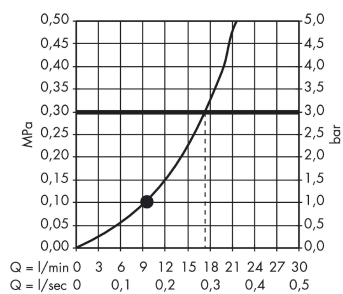

Raindance E horní sprcha 240 1jet se sprchovým ramenem

Povrch: **chrom** Číslo položky: **27370000**

Popis

Vlastnosti

- obsahuje: hlavové sprchy, sprchové rameno
- velikost sprchového modulu: 250 x 150 mm
- typ proudu: RainAir
- kulový kloub: nastavitelný úhel horní sprchy
- materiál disku vodních proudů: kov
- délka ramena sprchy 240 mm
- maximální průtokové množství při 3 barech: 17,6 l/min
- průtok při proudu RainAir (při 0,3 MPa): 17,6 l/min
- minimální průtokový tlak: 1,1 bar
- při čištění lze pohledový díl horní sprchy sejmout
- montáž: stěna
- spojovací závit G $\frac{1}{2}$
- rozměr přívodů: DN15
- vhodné pro průtokový ohřivač
- EPD_20230020_Overhead_showers

Technologie

Certifikáty / Udržitelnost

Obrázek výrobku

Kótovaný výkres

Raindance E
horní sprcha 240 1jet se sprchovým ramenem
 Povrch: **chrom** Číslo položky: **27370000**

Průtokový diagram

Společební hodnoty byly v praxi měřeny na příslušných armaturách (termostat/baterie/podomítkový ventil).