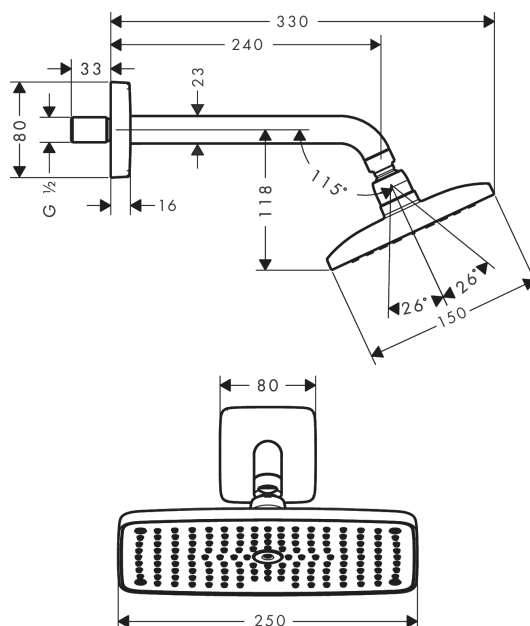

Raindance E horní sprcha 240 1jet se sprchovým ramenem

Povrch: **chrom** Číslo položky: **27370000**

Popis

Vlastnosti

- obsahuje: hlavové sprchy, sprchové rameno
- velikost sprchového modulu: 250 x 150 mm
- typ proudu: RainAir
- kulový kloub: nastavitelný úhel horní sprchy
- materiál disku vodních proudů: kov
- délka ramena sprchy 240 mm
- maximální průtokové množství při 3 barech: 17,6 l/min
- průtok při proudu RainAir (při 0,3 MPa): 17,6 l/min
- minimální průtokový tlak: 1,1 bar
- při čištění lze pohledový díl horní sprchy sejmout
- montáž: stěna
- spojovací závit G $\frac{1}{2}$
- rozměr přívodů: DN15
- vhodné pro průtokový ohřivač
- EPD_20230020_Overhead_showers

Technologie

Certifikáty / Udržitelnost

Obrázek výrobku

Kótovaný výkres

Raindance E
horní sprcha 240 1jet se sprchovým ramenem
 Povrch: **chrom** Číslo položky: **27370000**

Průtokový diagram

Společební hodnoty byly v praxi měřeny na příslušných armaturách (termostat/baterie/podomítkový ventil).

Raindance E
horní sprcha 240 ljet se sprchovým ramenem
Povrch: **chrom** Číslo položky: **27370000**

Příklad montáže