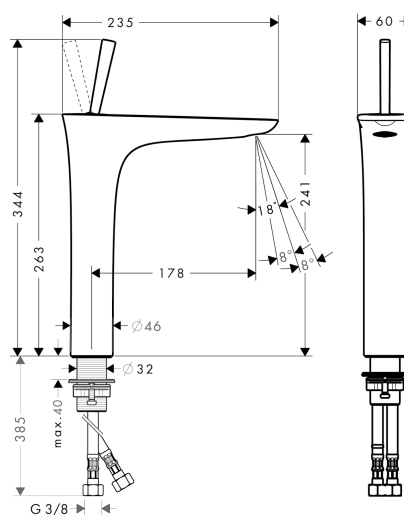

Kótovaný výkres