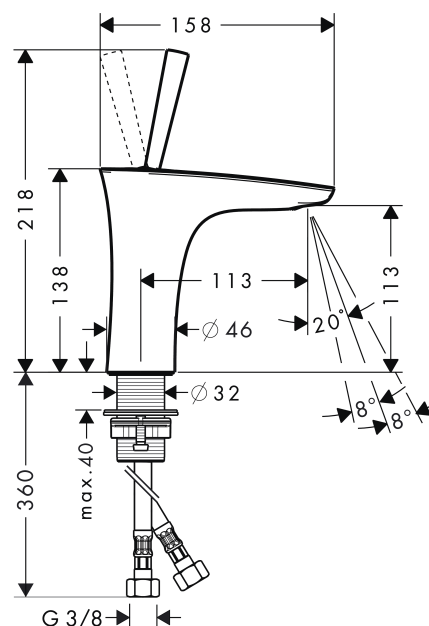

PuraVida

Umyvadlová páková baterie 110 s odtokovou soupravou Push-Open

Povrchové úpravy: **bílá / chrom** Číslo položky: **15070400**

Popis

Vlastnosti

- ComfortZone 110
- vyložení 113 mm
- laminární proud
- průtokové množství: 5 l/min
- nastavitelný tvarovač proudu
- odtoková souprava push-open (ovládání zatlačením na zátku, pro umyvadlo s přepadem)
- vhodné pro průtokový ohřívač

Technologie

Ocenění za design

Obrázek výrobku

Kótovaný výkres

Průtokový diagram