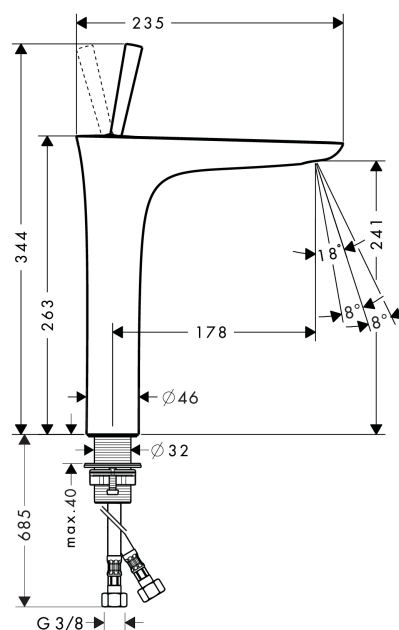

Kótovaný výkres