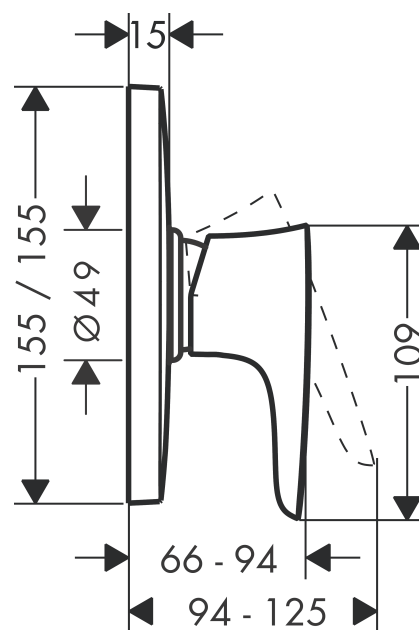

PuraVida

Sprchová páková baterie s podomítkovou instalací

Povrchové úpravy: **chrom** Číslo položky: **15665000**

Popis

Vlastnosti

- způsob připojení: základní těleso
- součásti dodávky: rozeta, rukojeť, objímka, instalační blok

Potřebné příslušenství

- Základní těleso iBox universal (#01800XXX)

Volitelné příslušenství

- Prodlužovací rozeta (#15597XXX)

Obrázek výrobku

Kótovaný výkres

Průtokový diagram