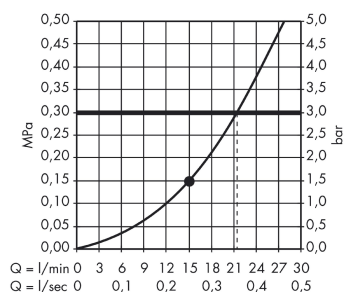

Průtokový diagram

Q = l/min 0 3 6 9 12 15 18 21 24 27 30
Q = l/sec 0 0,1 0,2 0,3 0,4 0,5

Spotřební hodnoty byly v praxi měřeny na příslušných armaturách (termostat/baterie/podomítkový ventil).