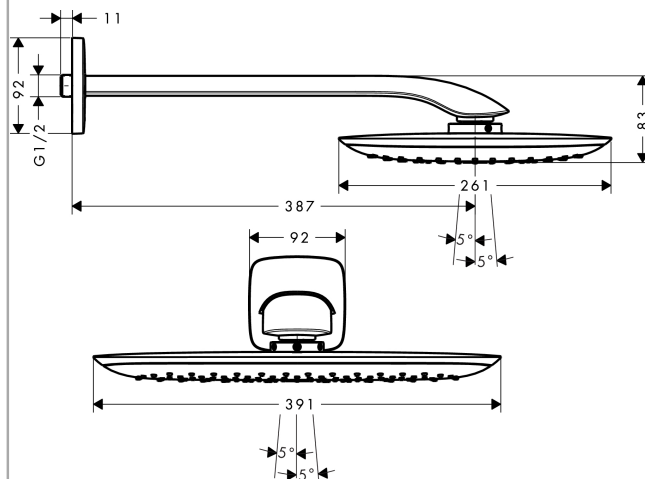

PuraVida

Horní sprcha PuraVida 400 Air 1jet s ramenem sprchy 390 mm

Povrchové úpravy: **bílá / chrom** Číslo položky: **27437400**

Popis

Vlastnosti

- velikost sprchové hlavice: 390 x 260 mm
- délka ramena sprchy: 390 mm
- druh proudu: RainAir (provzdušněný sprchový déšť)
- průtokové množství proudu RainAir (při 0,3 MPa): 21 l/min
- povrch sprchového dílu ve dvou variantách: chrom nebo bílá
- materiál sprchového dílu: kov
- montáž: instalace na stěnu

Volitelné příslušenství

- Termostat s podomítkovou instalací s uzavíracím a přepínacím ventilem (#15771XXX)

Technologie

Ocenění za design

Obrázek výrobku

Kótovaný výkres

Průtokový diagram

Q = l/min 0 3 6 9 12 15 18 21 24 27 30
Q = l/sec 0 0,1 0,2 0,3 0,4 0,5

Spotřební hodnoty byly v praxi měřeny na příslušných armaturách (termostat/baterie/podomítkový ventil).