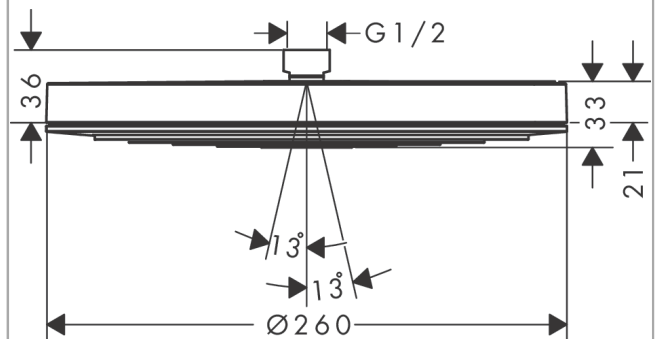

Pulsify S

Horní sprcha 260 1jet

Povrch: **matná černá** Číslo položky: **24140670**

Popis

Vlastnosti

- velikost sprchového modulu: 260 mm
- typ proudu: PowderRain
- Rychlý odtok Rychlý odtok vyprázdní horní sprchu při náklonu od 10°
- kulový kloub: nastavitelný úhel horní sprchy
- materiál disku vodních proudů: plast
- povrch disku vodních paprsků: grafitová
- maximální průtokové množství při 3 barech: 12,3 l/min
- průtokové množství proudu PowderRain (při 3 barech): 12,3 l/min
- funkce z: 6,9 l/min
- minimální průtokový tlak: 1 bar
- montáž: strop nebo stěna
- spojovací závit G $\frac{1}{2}$
- rozměr přívodů: DN15
- vhodné pro průtokový ohřívač

Technologie

Ocenění za design

reddot winner 2021

Obrázek výrobku

Kótovaný výkres

Pulsify S

Horní sprcha 260 1jet

Povrch: **matná černá** Číslo položky: **24140670**

Průtokový diagram