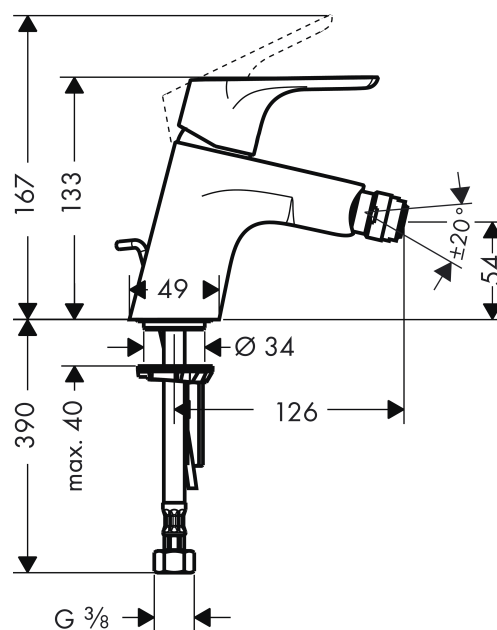

Focus

Bidetová páková baterie s odtokovou soupravou s táhlem

Povrchové úpravy: **chrom** Číslo položky: **31920000**

Popis

Vlastnosti

- perlátor s kulovým kloubem
- s pevným výtokem
- normální proud
- průtokové množství: 7,2 l/min
- odtoková souprava s táhlem
- vhodné pro průtokový ohřívač

Technologie

Obrázek výrobku

Kótovaný výkres

Průtokový diagram