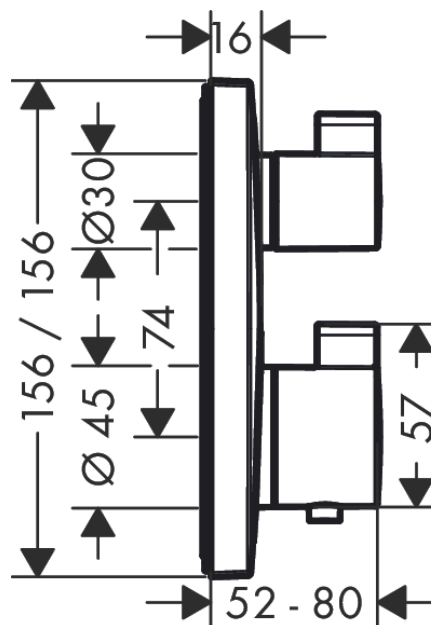

Kótovaný výkres