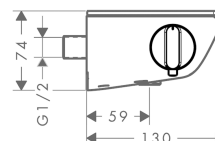

Technologie

Certifikáty / Udržitelnost

Obrázek výrobku

Kótovaný výkres

Ecostat Select
sprchový termostat na stěnu

Povrch: **bílá/chrom** Číslo položky: **13161400**

Průtokový diagram