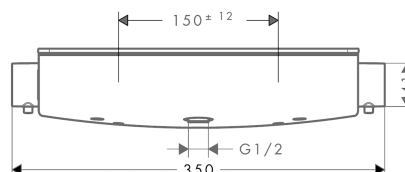

Ecostat Select sprchový termostat na stěnu

Povrch: **bílá/chrom** Číslo položky: **13161400**

Popis

Vlastnosti

- 1 spotřebič
- ovládání průtoku pro 1 spotřebič
- tlačítko EcoStop omezující spotřebu vody na 10 l/min
- CoolContacttermostat Zabraňuje zahřívání krytu, takže sprchování je ještě bezpečnější.
- termostatická kartuše, keramický ventil 180°
- maximální průtokové množství při 3 barech: 12 l/min
- minimální provozní tlak: 1 bar
- maximální provozní tlak: 10 barů
- při montáži na stávající připojení G 3/4 je zapotřebí adaptér #02026000
- Bezpečnostní pojistka při 40 °C
- nastavitelné omezení teploty
- s izolovaným vedením vody
- zpětný ventil
- s odhlučněním
- polička vyrobená z bezpečnostního skla
- povrch poličky: bílé sklo
- materiál rukojetí: kov
- vzdálenost středu: 150 mm ± 12 mm
- způsob montáže: připojovací etážky ve tvaru „s“, G1/2
- filtr nečistot je součástí balení
- EPD_20230023_Thermostats

Technologie

Certifikáty / Udržitelnost

Obrázek výrobku

Kótovaný výkres

Ecostat Select
sprchový termostat na stěnu

Povrch: **bílá/chrom** Číslo položky: **13161400**

Průtokový diagram