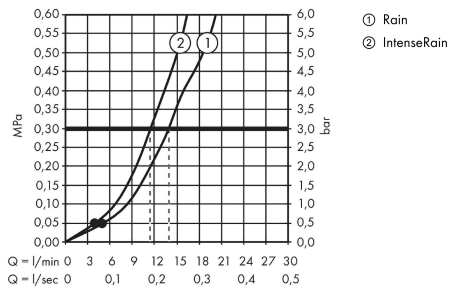

Crometta

Vario sprchová souprava na stěnu s termostatem Ecostat 1001 CL a sprchovou tyčí 65 cm

Povrch: bílá/chrom Číslo položky: 27812400

Průtokový diagram

Společební hodnoty byly v praxi měřeny na příslušných armaturách (termostát/baterie/podomítkový ventil).

Crometta**Vario sprchová souprava na stěnu s termostatem Ecostat 1001 CL a sprchovou tyčí 65 cm**Povrch: **bílá/chrom** Číslo položky: **27812400****Příklad montáže**