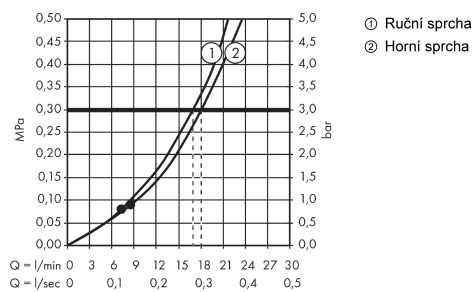

Crometta

Showerpipe 160 1jet s termostatem

Povrchové úpravy: **bílá/chrom** Číslo položky: **27264400**

Popis

Vlastnosti

- obsahuje: horní sprcha, ruční sprcha, sprchový termostát, sprchová hadice, jezdec
- jezdec s možností nastavení úhlu sklonu o 45°
- horní sprcha Crometta 160
- velikost sprchového modulu: 160 mm
- druh proudu: Rain
- kulový kloub: nastavitelný úhel horní sprchy
- délka ramena sprchy: 350 mm
- držák ruční sprchy s nastavitelnou výškou
- maximální průtok při 0,3 MPa: 17 l/min
- průtok při proudu Rain (při 0,3 MPa): 17 l/min
- provozní tlak vody: min. 0,15 MPa/max. 1,0 MPa
- termostát Ecostat Universal
- bezpečnostní pojistka při 40°C
- předem nastavitelné omezení teplé vody
- ovládání spotřebičů otočením rukojeti
- způsob montáže: instalace na stěnu
- trubka se dá výškově zkrátit
- součásti dodávky: Showerpipe s termostatem, rozety, etážky, upevňovací materiál, montážní návod

Technologie

Obrázek výrobku

Kótovaný výkres

Crometta

Showerspipe 160 1jet s termostatem

Povrchové úpravy: **bílá/chrom** Číslo položky: **27264400**

Průtokový diagram

Crometta