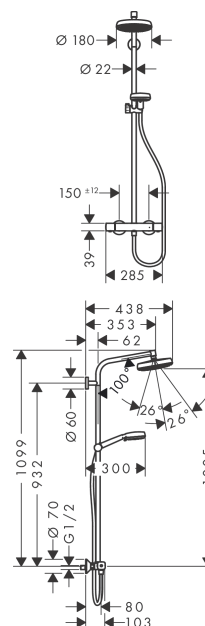

Crometta

Showerpipe 160 1jet s termostatem

Povrchové úpravy: **bílá/chrom** Číslo položky: **27264400**

Popis

Vlastnosti

- obsahuje: horní sprcha, ruční sprcha, sprchový termostát, sprchová hadice, jezdec
- jezdec s možností nastavení úhlu sklonu o 45°
- horní sprcha Crometta 160
- velikost sprchového modulu: 160 mm
- druh proudu: Rain
- kulový kloub: nastavitelný úhel horní sprchy
- délka ramena sprchy: 350 mm
- držák ruční sprchy s nastavitelnou výškou
- maximální průtok při 0,3 MPa: 17 l/min
- průtok při proudu Rain (při 0,3 MPa): 17 l/min
- provozní tlak vody: min. 0,15 MPa/max. 1,0 MPa
- termostát Ecostat Universal
- bezpečnostní pojistka při 40°C
- předem nastavitelné omezení teplé vody
- ovládání spotřebičů otočením rukojeti
- způsob montáže: instalace na stěnu
- trubka se dá výškově zkrátit
- součásti dodávky: Showerpipe s termostatem, rozety, etážky, upevňovací materiál, montážní návod

Technologie

Obrázek výrobku

Kótovaný výkres

Crometta

Showerspipe 160 1jet s termostatem

Povrchové úpravy: **bílá/chrom** Číslo položky: **27264400**

Průtokový diagram

Crometta

Showerpípe 160 1jet s termostatem

Povrchové úpravy: **bílá/chrom** Číslo položky: **27264400**

Příklad montáže