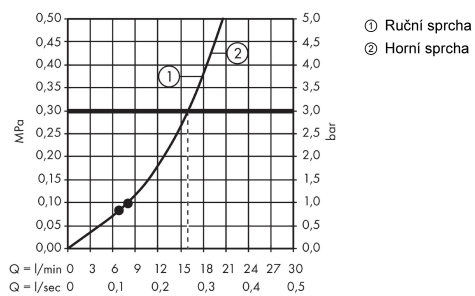

Crometta

Showerpipe 160 1jet s pákovou baterií

Povrchové úpravy: **bílá/chrom** Číslo položky: **27266400**

Popis

Vlastnosti

- obsahuje: horní sprcha, ruční sprcha, páková sprchová baterie, sprchová hadice, jezdec
- horní sprcha Crometta 160
- velikost sprchového modulu: 160 mm
- kulový kloub: nastavitelný úhel horní sprchy
- druh proudu: Rain
- jezdec s možností nastavení úhlu sklonu o 45°
- držák ruční sprchy s nastavitelnou výškou
- délka ramena sprchy: 350 mm
- předem nastavitelné omezení teplé vody
- průtok při proudu Rain (při 0,3 MPa): 16 l/min
- provozní tlak vody: min. 0,1 MPa/max. 1,0 MPa
- způsob montáže: instalace na stěnu
- trubka se dá výškově zkrátit
- součásti dodávky: Showerpipe s pákovou baterií, rozety, etážky, upevňovací materiál, montážní návod

Technologie

Obrázek výrobku

Kótovaný výkres

Crometta

Showerset 160 1jet s pákovou baterií

Povrchové úpravy: **bílá/chrom** Číslo položky: **27266400**

Průtokový diagram

Crometta