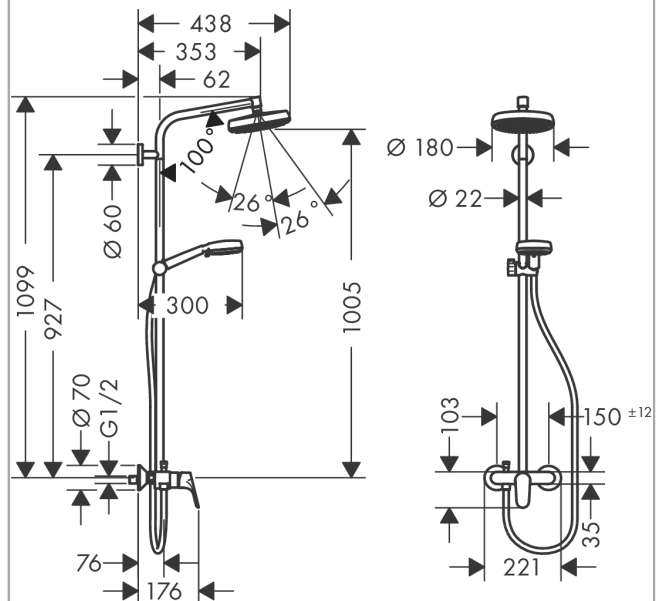

Crometta

Showerpipe 160 1jet s pákovou baterií

Povrchové úpravy: **bílá/chrom** Číslo položky: **27266400**

Popis

Vlastnosti

- obsahuje: horní sprcha, ruční sprcha, páková sprchová baterie, sprchová hadice, jezdec
- horní sprcha Crometta 160
- velikost sprchového modulu: 160 mm
- kulový kloub: nastavitelný úhel horní sprchy
- druh proudu: Rain
- jezdec s možností nastavení úhlu sklonu o 45°
- držák ruční sprchy s nastavitelnou výškou
- délka ramena sprchy: 350 mm
- předem nastavitelné omezení teplé vody
- průtok při proudu Rain (při 0,3 MPa): 16 l/min
- provozní tlak vody: min. 0,1 MPa/max. 1,0 MPa
- způsob montáže: instalace na stěnu
- trubka se dá výškově zkrátit
- součásti dodávky: Showerpipe s pákovou baterií, rozety, etážky, upevňovací materiál, montážní návod

Technologie

Obrázek výrobku

Kótovaný výkres

Crometta

Showerset 160 1jet s pákovou baterií

Povrchové úpravy: **bílá/chrom** Číslo položky: **27266400**

Průtokový diagram

Crometta

Showerpipes 160 1jet s pákovou baterií

Povrchové úpravy: **bílá/chrom** Číslo položky: **27266400**

Příklad montáže