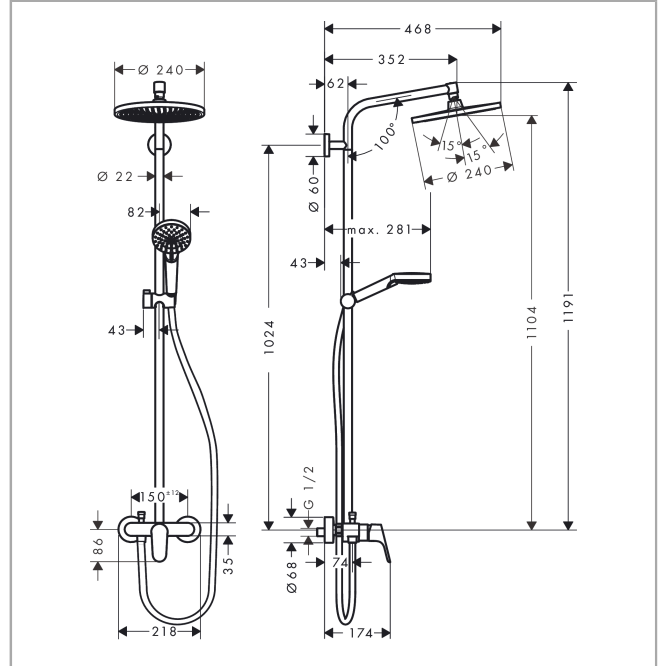

Crometta S**Showers 240 1jet s pákovou baterií**Povrchové úpravy: **chrom** Číslo položky: **27269000****Popis****Vlastnosti**

- zahrnuje: horní sprcha, ruční sprcha, páková sprchová baterie, sprchová hadice, jezdec, sprchová tyč
- horní sprcha Crometta S 240
- velikost sprchové hlavice horní sprchy: 240 mm
- druh proudu horní sprchy: Rain
- kulový kloub: nastavitelný úhel horní sprchy
- držák sprchy s možností nastavení úhlu sklonu o 45°
- povrchová úprava disku vodních paprsků: chrom
- druh proudu ruční sprchy: Rain, IntenseRain
- průtok při proudu Rain (při 0,3 MPa): 15 l/min
- min. průtokový tlak: 1,8 bar
- trubka se dá výškově zkrátit
- průměr tyče: 22 mm
- držák ruční sprchy s nastavitelnou výškou
- délka sprchového ramena horní sprchy: 350 mm
- vhodné pro průtokový ohřívač s výkonem od 18 kW
- typ montáže: instalace na stěnu
- rozměr přívodů DN15
- závit přívodu G ½
- rozteč středů 150 mm ± 12 mm
- keramická kartuše
- omezení teploty není nastavitelné
- předem nastavitelné omezení teplé vody
- montáž: instalace na stěnu
- počet spotřebičů: 3 spotřebiče
- minimální provozní tlak: 1,8 bar
- maximální provozní tlak: 1,0 MPa

Technologie

Crometta S

Showerpipe 240 1jet s pákovou baterií

Povrchové úpravy: **chrom** Číslo položky: **27269000**

Obrázek výrobku

Kótovaný výkres

Průtokový diagram

Crometta S

Showerpipe 240 1jet s pákovou baterií

Povrchové úpravy: **chrom** Číslo položky: **27269000**

Příklad montáže