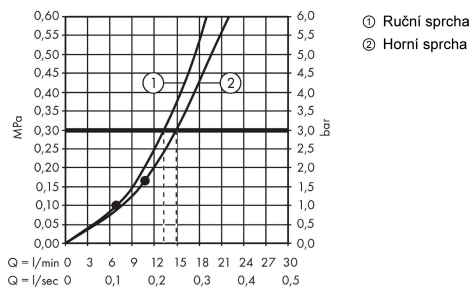

Crometta S**Showers 240 1jet s pákovou baterií**Povrchové úpravy: **chrom** Číslo položky: **27269000****Popis****Vlastnosti**

- zahrnuje: horní sprcha, ruční sprcha, páková sprchová baterie, sprchová hadice, jezdec, sprchová tyč
- horní sprcha Crometta S 240
- velikost sprchové hlavice horní sprchy: 240 mm
- druh proudu horní sprchy: Rain
- kulový kloub: nastavitelný úhel horní sprchy
- držák sprchy s možností nastavení úhlu sklonu o 45°
- povrchová úprava disku vodních paprsků: chrom
- druh proudu ruční sprchy: Rain, IntenseRain
- průtok při proudu Rain (při 0,3 MPa): 15 l/min
- min. průtokový tlak: 1,8 bar
- trubka se dá výškově zkrátit
- průměr tyče: 22 mm
- držák ruční sprchy s nastavitelnou výškou
- délka sprchového ramena horní sprchy: 350 mm
- vhodné pro průtokový ohřívač s výkonem od 18 kW
- typ montáže: instalace na stěnu
- rozměr přívodů DN15
- závit přívodu G ½
- rozteč středů 150 mm ± 12 mm
- keramická kartuše
- omezení teploty není nastavitelné
- předem nastavitelné omezení teplé vody
- montáž: instalace na stěnu
- počet spotřebičů: 3 spotřebiče
- minimální provozní tlak: 1,8 bar
- maximální provozní tlak: 1,0 MPa

Technologie

Crometta S

Showerpipe 240 1jet s pákovou baterií

Povrchové úpravy: **chrom** Číslo položky: **27269000**

Obrázek výrobku

Kótovaný výkres

Průtokový diagram

Crometta S