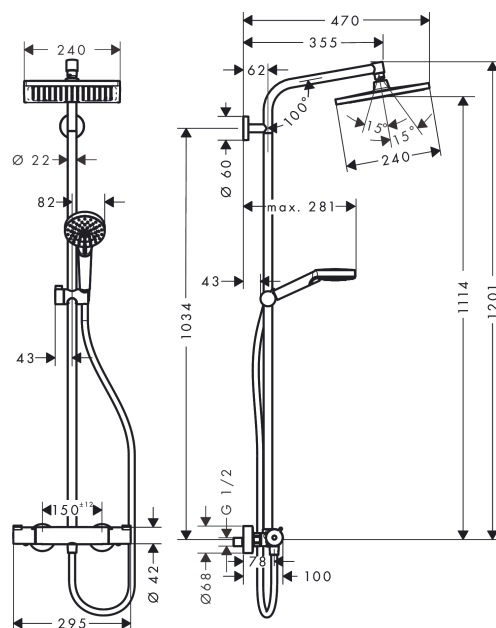

Crometta E
Showerpipe 240 1jet EcoSmart s termostatem
 Povrch: **chrom** Číslo položky: **27281000**

Popis

Vlastnosti

- obsahuje: hlavové sprchy, ruční sprchy, sprchový termostát, sprchová hadice, jezdec, sprchová tyč
- hlavové sprchy Crometta E 240
- velikost horní sprchy: 240 x 240 mm: 240 x 240 mm
- druhy proudu horní sprchy: Rain
- povrch disku vodních paprsků: chrom
- ruční sprcha s proudem: Rain, IntenseRain
- průtokové množství ruční sprchy při 3 barech: 7,6 l/min
- maximální průtokové množství při 3 barech: 7,6 l/min
- minimální průtokový tlak: 1,3 bar
- minimální provozní tlak: 1,3 bar
- maximální provozní tlak: 10 barů
- kulový kloub: nastavitelný úhel horní sprchy
- úhel sklonu držáku ruční sprchy lze nastavit v rozsahu 45°
- trubku lze zkrátit na výšku
- průměr sprchové tyče: 22 mm
- držák ruční sprchy s nastavitelnou výškou
- délka sprchového ramena horní sprchy: 350 mm: 350 mm
- termostát Ecostat 1001 CL
- bezpečnostní pojistka při 40 °C
- předem nastavitelné omezení teplé vody
- výtoky ovládané otočným ovladačem
- vhodné pro průtokové ohřivače vody
- typ montáže: instalace na stěnu
- rozměr přívodů DN15
- spojovací závit G½
- vzdálenost středu 150 mm ± 12 mm
- přirozeně zabezpečené proti zpětnému toku
- délka tyče: 1201 mm
- 2 funkce
- EU taxonomy: max. 8 l/min - Do No Significant Harm (DNSH)
- EPD_20230022_Showerpipes

Technologie

Certifikáty / Udržitelnost

Crometta E
Showerpipe 240 1jet EcoSmart s termostatem
 Povrch: chrom Číslo položky: 27281000

Obrázek výrobku

Kótovaný výkres

Průtokový diagram

Crometta E
Showerpipe 240 1jet EcoSmart s termostatem
 Povrch: **chrom** Číslo položky: **27281000**

Příklad montáže