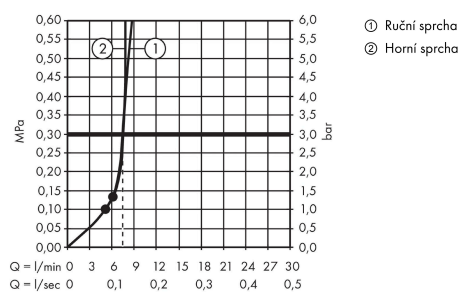

Crometta E
Showerpipe 240 1jet EcoSmart s termostatem
 Povrch: **chrom** Číslo položky: **27281000**

Popis

Vlastnosti

- obsahuje: hlavové sprchy, ruční sprchy, sprchový termostát, sprchová hadice, jezdec, sprchová tyč
- hlavové sprchy Crometta E 240
- velikost horní sprchy: 240 x 240 mm: 240 x 240 mm
- druhy proudu horní sprchy: Rain
- povrch disku vodních paprsků: chrom
- ruční sprcha s proudem: Rain, IntenseRain
- průtokové množství ruční sprchy při 3 barech: 7,6 l/min
- maximální průtokové množství při 3 barech: 7,6 l/min
- minimální průtokový tlak: 1,3 bar
- minimální provozní tlak: 1,3 bar
- maximální provozní tlak: 10 barů
- kulový kloub: nastavitelný úhel horní sprchy
- úhel sklonu držáku ruční sprchy lze nastavit v rozsahu 45°
- trubku lze zkrátit na výšku
- průměr sprchové tyče: 22 mm
- držák ruční sprchy s nastavitelnou výškou
- délka sprchového ramena horní sprchy: 350 mm: 350 mm
- termostát Ecostat 1001 CL
- bezpečnostní pojistka při 40 °C
- předem nastavitelné omezení teplé vody
- výtoky ovládané otočným ovladačem
- vhodné pro průtokové ohřivače vody
- typ montáže: instalace na stěnu
- rozměr přívodů DN15
- spojovací závit G½
- vzdálenost středu 150 mm ± 12 mm
- přirozeně zabezpečené proti zpětnému toku
- délka tyče: 1201 mm
- 2 funkce
- EU taxonomy: max. 8 l/min - Do No Significant Harm (DNSH)
- EPD_20230022_Showerpipes

Technologie

Certifikáty / Udržitelnost

Crometta E
Showerpipe 240 1jet EcoSmart s termostatem
 Povrch: chrom Číslo položky: 27281000

Obrázek výrobku

Kótovaný výkres

Průtokový diagram

Crometta E
Showerpipe 240 1jet EcoSmart s termostatem
 Povrch: **chrom** Číslo položky: **27281000**