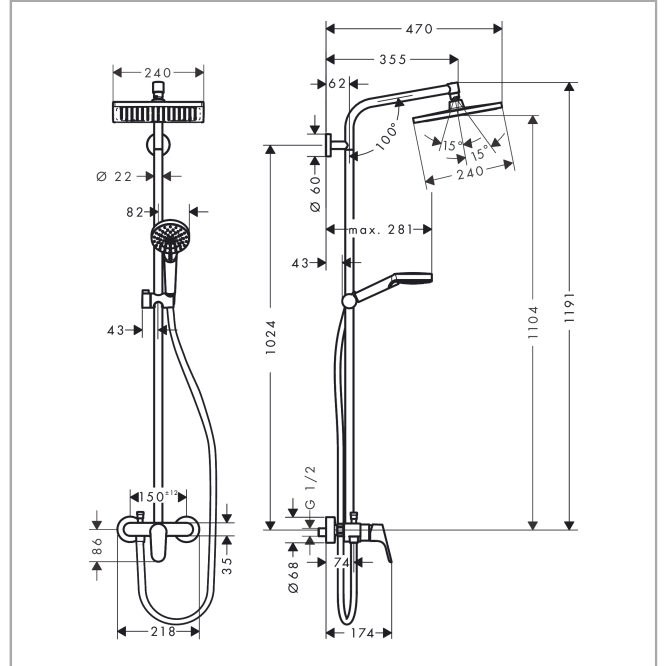

Crometta E**Showerpipe 240 1jet s pákovou baterií**Povrch: **chrom** Číslo položky: **27284000****Popis****Vlastnosti**

- obsahuje: hlavové sprchy, ruční sprchy, páková sprchová baterie, sprchová hadice, držák ruční sprchy, sprchová tyč
- hlavové sprchy Crometta E 240
- velikost horní sprchy: 240 x 240 mm
- druhy proudu horní sprchy: Rain
- povrch disku vodních paprsků: chrom
- průtokové množství proudu Rain (při 3 barech): 15 l/min
- ruční sprcha s proudem: Rain, IntenseRain
- průtokové množství ruční sprchy při 3 barech: 13 l/min
- maximální průtokové množství při 3 barech: 15 l/min
- minimální průtokový tlak: 1,8 bar
- minimální provozní tlak: 1,8 bar
- maximální provozní tlak: 10 barů
- kulový kloub: nastavitelný úhel horní sprchy
- úhel sklonu držáku ruční sprchy lze nastavit v rozsahu 45°
- trubku lze zkrátit na výšku
- průměr sprchové tyče: 22 mm
- držák ruční sprchy s nastavitelnou výškou
- délka sprchového ramena horní sprchy: 350 mm: 350 mm
- vhodné pro průtokové ohříváče vody s výkonem 18 kW
- typ montáže: instalace na stěnu
- rozměr přívodů DN15
- spojovací závit G½
- vzdálenost středu 150 mm ± 12 mm
- keramická kartuše
- omezení teploty není nastavitelné
- předem nastavitelné omezení teplé vody
- 2 funkce
- EPD_20230022_Showerpipes

Technologie**Certifikáty / Udržitelnost**

Crometta E
Showerpipe 240 1jet s pákovou baterií
 Povrch: **chrom** Číslo položky: **27284000**

Obrázek výrobku

Kótovaný výkres

Průtokový diagram

Crometta E
Showerpipe 240 1jet s pákovou baterií
 Povrch: **chrom** Číslo položky: **27284000**