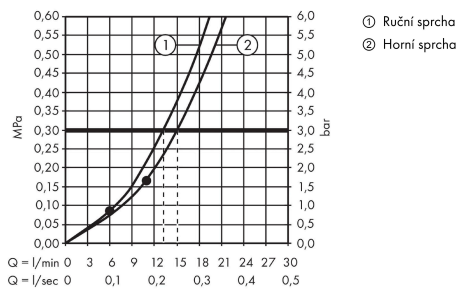

Crometta E**Showerpipe 240 1jet s pákovou baterií**Povrch: **chrom** Číslo položky: **27284000****Popis****Vlastnosti**

- obsahuje: hlavové sprchy, ruční sprchy, páková sprchová baterie, sprchová hadice, držák ruční sprchy, sprchová tyč
- hlavové sprchy Crometta E 240
- velikost horní sprchy: 240 x 240 mm
- druhy proudu horní sprchy: Rain
- povrch disku vodních paprsků: chrom
- průtokové množství proudu Rain (při 3 barech): 15 l/min
- ruční sprcha s proudem: Rain, IntenseRain
- průtokové množství ruční sprchy při 3 barech: 13 l/min
- maximální průtokové množství při 3 barech: 15 l/min
- minimální průtokový tlak: 1,8 bar
- minimální provozní tlak: 1,8 bar
- maximální provozní tlak: 10 barů
- kulový kloub: nastavitelný úhel horní sprchy
- úhel sklonu držáku ruční sprchy lze nastavit v rozsahu 45°
- trubku lze zkrátit na výšku
- průměr sprchové tyče: 22 mm
- držák ruční sprchy s nastavitelnou výškou
- délka sprchového ramena horní sprchy: 350 mm: 350 mm
- vhodné pro průtokové ohříváče vody s výkonem 18 kW
- typ montáže: instalace na stěnu
- rozměr přívodů DN15
- spojovací závit G½
- vzdálenost středu 150 mm ± 12 mm
- keramická kartuše
- omezení teploty není nastavitelné
- předem nastavitelné omezení teplé vody
- 2 funkce
- EPD_20230022_Showerpipes

Technologie**Certifikáty / Udržitelnost**

Crometta E
Showerpipe 240 1jet s pákovou baterií
 Povrch: **chrom** Číslo položky: **27284000**

Obrázek výrobku

Kótovaný výkres

Průtokový diagram

Crometta E
Showerpipe 240 1jet s pákovou baterií
 Povrch: **chrom** Číslo položky: **27284000**