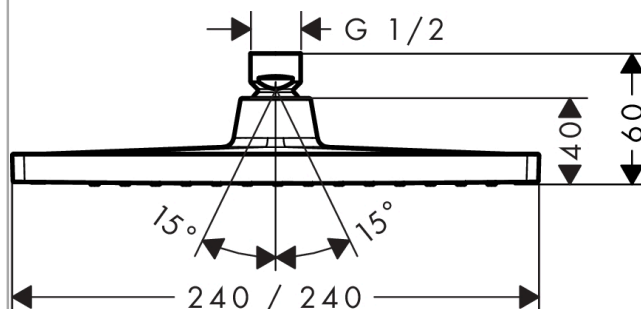

Crometta E

Horní sprcha 240 1jet

Povrch: **chrom** Číslo položky: **26726000**

Popis

Vlastnosti

- velikost sprchového modulu: 240 x 240 mm
- typ proudu: Rain
- kulový kloub: nastavitelný úhel horní sprchy
- materiál disku vodních proudů: plast
- maximální průtokové množství při 3 barech: 15,9 l/min
- průtokové množství proudu Rain (při 3 barech): 15,9 l/min
- funkce z: 8,9 l/min
- minimální průtokový tlak: 1 bar
- montáž: strop nebo stěna
- spojovací závit G½
- rozměr přívodů: DN15
- vhodné pro průtokový ohřívač
- EPD_20230020_Overhead_showers

Technologie

Certifikáty / Udržitelnost

Obrázek výrobku

Kótovaný výkres

Crometta E

Horní sprcha 240 1jet

Povrch: **chrom** Číslo položky: **26726000**

Průtokový diagram

Společné hodnoty byly v praxi měřeny na příslušných armaturách (termostat/baterie/podomítkový ventil).