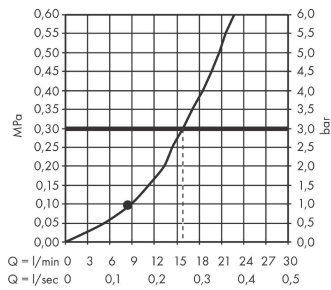

Crometta E

Horní sprcha 240 1jet

Povrch: **chrom** Číslo položky: **26726000**

Popis

Vlastnosti

- velikost sprchového modulu: 240 x 240 mm
- typ proudu: Rain
- kulový kloub: nastavitelný úhel horní sprchy
- materiál disku vodních proudů: plast
- maximální průtokové množství při 3 barech: 15,9 l/min
- průtokové množství proudu Rain (při 3 barech): 15,9 l/min
- funkce z: 8,9 l/min
- minimální průtokový tlak: 1 bar
- montáž: strop nebo stěna
- spojovací závit G½
- rozměr přívodů: DN15
- vhodné pro průtokový ohřívač
- EPD_20230020_Overhead_showers

Technologie

Certifikáty / Udržitelnost

Obrázek výrobku

Kótovaný výkres

Crometta E

Horní sprcha 240 1jet

Povrch: **chrom** Číslo položky: **26726000**

Průtokový diagram

Společné hodnoty byly v praxi měřeny na příslušných armaturách (termostat/baterie/podomítkový ventil).