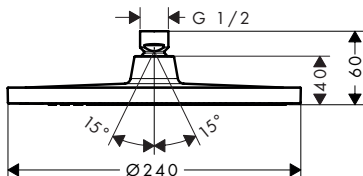

# hansgrohe

- DE** Montageanleitung  
**FR** Instructions de montage  
**EN** Assembly instructions  
**IT** Istruzioni per Installazione  
**ES** Instrucciones de montaje  
**NL** Handleiding  
**DK** Monteringsvejledning  
**PT** Manual de Instalação  
**PL** Instrukcja montażu  
**CS** Montážní návod  
**SK** Montážny návod  
**ZH** 组装说明  
**RU** Инструкция по монтажу  
**HU** Szerelési útmutató  
**FI** Asennusohje  
**SV** Monteringsanvisning  
**LT** Montavimo instrukcijos  
**HR** Uputstva za instalaciju  
**TR** Montaj kılavuzu  
**RO** Instrucțiuni de montare  
**EL** Οδηγία συναρμολόγησης  
**SL** Navodila za montažo  
**ET** Paigaldusjuhend  
**LV** Montāžas instrukcija  
**SR** Uputstvo za montažu  
**NO** Montasjeveiledning  
**BG** Инструкция за употреба  
**UA** Інструкція по збірці  
**AR** تعليمات التجميع  
**JP** 施工説明書  
**HE** הוראות הרכבה