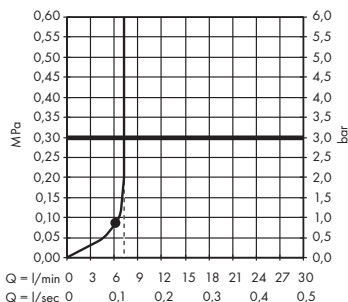

Crometta E 240 1jet

26726005