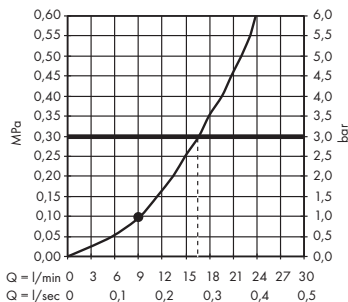

P max.
0,6 MPa
6 bar

0,1 - 0,4 MPa
1 - 4 bar

T max.
60 °C

< 50 °C

Crometta S 240 1jet

26723XXX