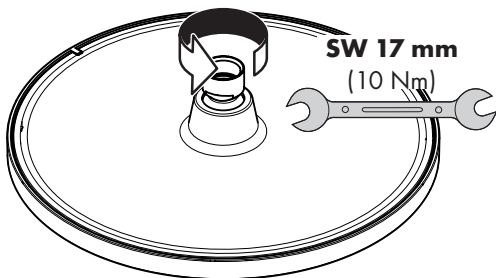

hansgrohe

Hansgrohe · Austraße 5 - 9 · D-77761 Schiltach
Telefon +49 (0) 78 36/51-1282 · Telefax +49 (0) 7836/511440
E-Mail: info@hansgrohe.com · Internet: www.hansgrohe.com