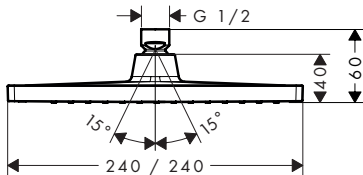

Crometta E 240 1jet
26726XX0 / 26726005
Crometta E 240 1jet Eco
26727XXX