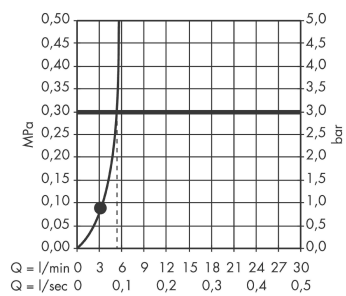

#### Obrázek výrobku

#### Kótovaný výkres

**Crometta 85**

**horní sprcha 1jet EcoSmart+**

Povrch: **chrom** Číslo položky: **28423000**

**Průtokový diagram**

Spotřební hodnoty byly v praxi měřeny na příslušných armaturách (termostat/baterie/podomítkový ventil).