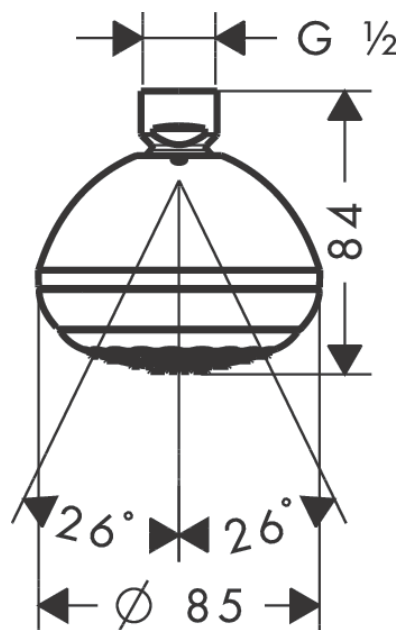

Crometta 85

horní sprcha 1jet EcoSmart+

Povrch: **chrom** Číslo položky: **28423000**

Popis

Vlastnosti

- velikost sprchového modulu: 85 mm
- typ proudu: normální proud
- kulový kloub: nastavitelný úhel horní sprchy
- materiál disku vodních proudů: plast
- povrch disku vodních paprsků: šedá
- maximální průtokové množství při 3 barech: 5,7 l/min
- průtok při normálním proudu (při 0,3 MPa): 5,7 l/min
- minimální průtokový tlak: 0,9 bar
- montáž: strop nebo stěna
- spojovací závit G $\frac{1}{2}$
- rozměr přívodů: DN15
- vhodné pro průtokový ohřívač
- EU taxonomy: max. 6 l/min - možný Substantial Contribution (SC)
- EPD_20230020_Overhead_showers

Technologie

Certifikáty / Udržitelnost

Obrázek výrobku

Kótovaný výkres