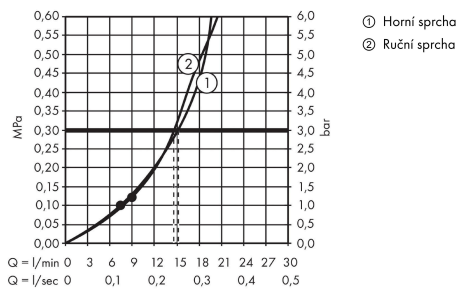

Croma**Showerpipe 220 1jet s termostatem**Povrch: **chrom** Číslo položky: **27185000****Popis****Vlastnosti**

- obsahuje: hlavové sprchy, ruční sprchy, sprchový termostát, sprchová hadice, jezdec, sprchová tyč
- hlavové sprchy Croma 220
- velikost horní sprchy: 220 mm: 220 mm
- druhy proudu horní sprchy: RainAir
- ruční sprcha s proudem: Rain, Masážní proud, proud pro smývání šamponu, normální proud
- maximální průtokové množství při 3 barech: 15 l/min
- minimální průtokový tlak: 1,2 bar
- minimální provozní tlak: 1,2 bar
- maximální provozní tlak: 10 barů
- kulový kloub: nastavitelný úhel horní sprchy
- trubku lze zkrátit na výšku
- průměr sprchové tyče: 22 mm
- držák ruční sprchy s nastavitelnou výškou
- délka sprchového ramena horní sprchy: 400 mm: 400 mm
- otočné rameno sprchy
- termostát Ecostat Comfort
- bezpečnostní pojistka při 40 °C
- předem nastavitelné omezení teplé vody
- výtoky ovládané otočným ovladačem
- nelze spustit dva výtoky najednou
- vhodné pro průtokové ohříváče vody
- typ montáže: instalace na stěnu
- rozměr přívodů DN15
- spojovací závit G½
- vzdálenost středu 150 mm ± 12 mm
- přirozeně zabezpečené proti zpětnému toku
- 2 funkce
- EPD_20230022_Showerpipes

Technologie**Certifikáty / Udržitelnost**

Croma
Showrpipe 220 1jet s termostatem
 Povrch: **chrom** Číslo položky: **27185000**

Obrázek výrobku

Kótovaný výkres

Průtokový diagram

Croma
Showrpipe 220 1jet s termostatem
 Povrch: **chrom** Číslo položky: **27185000**