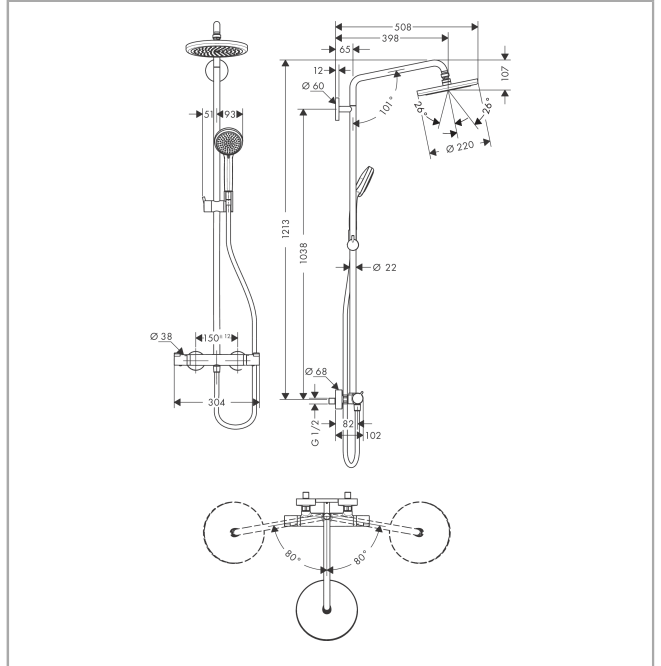

Croma**Showerpipe 220 1jet s termostatem**Povrch: **chrom** Číslo položky: **27185000****Popis****Vlastnosti**

- obsahuje: hlavové sprchy, ruční sprchy, sprchový termostát, sprchová hadice, jezdec, sprchová tyč
- hlavové sprchy Croma 220
- velikost horní sprchy: 220 mm: 220 mm
- druhy proudu horní sprchy: RainAir
- ruční sprcha s proudem: Rain, Masážní proud, proud pro smývání šamponu, normální proud
- maximální průtokové množství při 3 barech: 15 l/min
- minimální průtokový tlak: 1,2 bar
- minimální provozní tlak: 1,2 bar
- maximální provozní tlak: 10 barů
- kulový kloub: nastavitelný úhel horní sprchy
- trubku lze zkrátit na výšku
- průměr sprchové tyče: 22 mm
- držák ruční sprchy s nastavitelnou výškou
- délka sprchového ramena horní sprchy: 400 mm: 400 mm
- otočné rameno sprchy
- termostát Ecostat Comfort
- bezpečnostní pojistka při 40 °C
- předem nastavitelné omezení teplé vody
- výtoky ovládané otočným ovladačem
- nelze spustit dva výtoky najednou
- vhodné pro průtokové ohříváče vody
- typ montáže: instalace na stěnu
- rozměr přívodů DN15
- spojovací závit G½
- vzdálenost středu 150 mm ± 12 mm
- přirozeně zabezpečené proti zpětnému toku
- 2 funkce
- EPD_20230022_Showerpipes

Technologie**Certifikáty / Udržitelnost**

Croma
Showrpipe 220 1jet s termostatem
 Povrch: **chrom** Číslo položky: **27185000**

Obrázek výrobku

Kótovaný výkres

Průtokový diagram

Croma
Showrpipe 220 1jet s termostatem
 Povrch: **chrom** Číslo položky: **27185000**