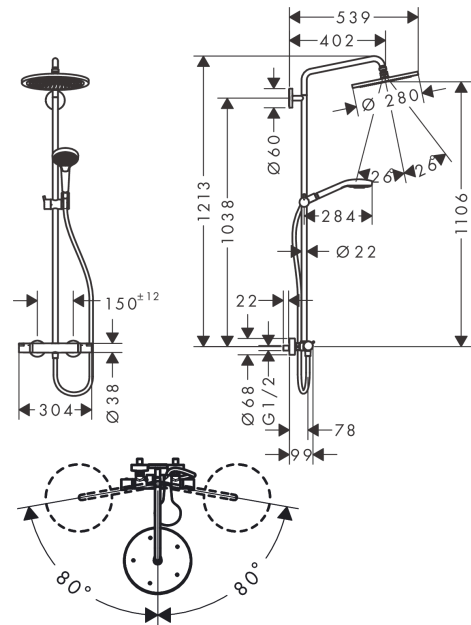

**Croma Select S****Showerpipe 280 1jet s termostatem a ruční sprchou Raindance Select S 120 3jet**Povrch: **matná černá** Číslo položky: **26890670****Popis****Vlastnosti**

- obsahuje: hlavové sprchy, ruční sprchy, sprchový termostát, sprchová hadice, jezdec, sprchová tyč
- hlavové sprchy Croma 280
- velikost horní sprchy: 280 mm
- druhy proudu horní sprchy RainAir
- průtok při proudu RainAir (při 0,3 MPa): 15 l/min
- průtokové množství proudu Rain (při 3 barech): 11 l/min
- ruční sprcha s proudem: RainAir, Rain, Whirl
- průtokové množství ruční sprchy při 3 barech: 14,5 l/min
- maximální průtokové množství při 3 barech: 15 l/min
- minimální průtokový tlak: 1 bar
- minimální provozní tlak: 1 bar
- maximální provozní tlak: 10 barů
- kulový kloub: nastavitelný úhel horní sprchy
- trubku lze zkrátit na výšku
- průměr sprchové tyče: 22 mm
- držák ruční sprchy s nastavitelnou výškou
- délka sprchového ramena horní sprchy: 400 mm
- otočné rameno sprchy
- termostát Ecostat Comfort
- bezpečnostní pojistka při 40 °C
- předem nastavitelné omezení teplé vody
- výtoky ovládané otočným ovladačem
- vhodné pro průtokové ohříváče vody
- typ montáže: instalace na stěnu
- rozměr přívodů DN15
- spojovací závit G½
- vzdálenost středu 150 mm ± 12 mm
- přirozeně zabezpečené proti zpětnému toku
- 2 funkce

## Croma Select S

Showerpipe 280 1jet s termostatem a ruční sprchou Raindance Select S 120 3jet

Povrch: matná černá Číslo položky: 26890670

### Obrázek výrobku

### Kótovaný výkres