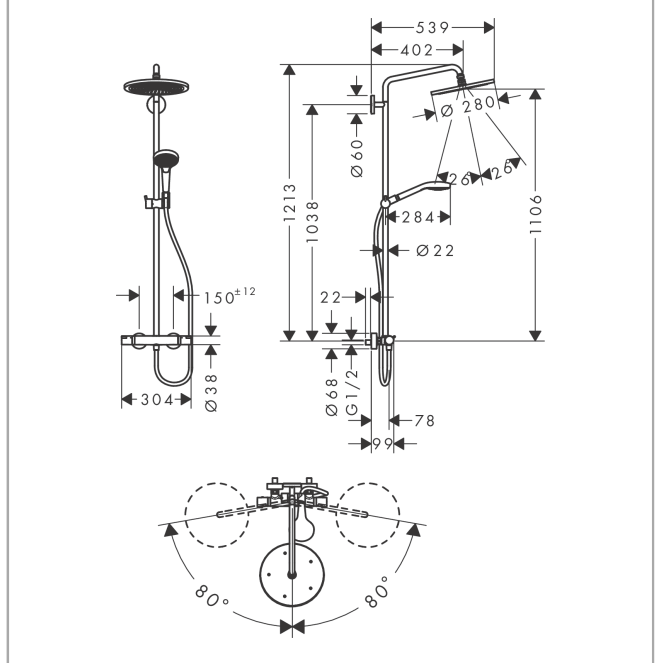

Croma Select S
Showerpipe 280 1jet s termostatem
 Povrch: **chrom** Číslo položky: **26790000**

Popis

Vlastnosti

- obsahuje: hlavové sprchy, ruční sprchy, sprchový termostát, sprchová hadice, jezdec, sprchová tyč
- hlavové sprchy Croma 280
- velikost horní sprchy: 280 mm
- druhy proudu horní sprchy RainAir
- průtok při proudu RainAir (při 0,3 MPa): 15,7 l/min
- ruční sprcha s proudem: Masážní proud, IntenseRain, SoftRain
- průtokové množství ruční sprchy při 3 barech: 13,2 l/min
- maximální průtokové množství při 3 barech: 15,7 l/min
- minimální průtokový tlak: 1,3 bar
- minimální provozní tlak: 1,3 bar
- maximální provozní tlak: 10 barů
- kulový kloub: nastavitelný úhel horní sprchy
- trubku lze zkrátit na výšku
- průměr sprchové tyče: 22 mm
- držák ruční sprchy s nastavitelnou výškou
- délka sprchového ramena horní sprchy: 400 mm
- otočné rameno sprchy
- termostát Ecostat Comfort
- bezpečnostní pojistka při 40 °C
- předem nastavitelné omezení teplé vody
- výtoky ovládané otočným ovladačem
- vhodné pro průtokové ohřivače vody
- typ montáže: instalace na stěnu
- rozměr přívodů DN15
- spojovací závit G½
- vzdálenost středu 150 mm ± 12 mm
- přirozeně zabezpečené proti zpětnému toku
- 2 funkce
- EPD_20230022_Showerpipes

Technologie

Certifikáty / Udržitelnost

Croma Select S
Showrpipe 280 1jet s termostatem
 Povrch: **chrom** Číslo položky: **26790000**

Obrázek výrobku

Kótovaný výkres

Průtokový diagram

Croma Select S
Showrpipe 280 1jet s termostatem
 Povrch: **chrom** Číslo položky: **26790000**

Příklad montáže