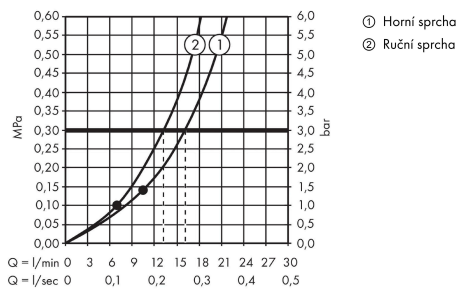

Croma Select S
Showerpipe 280 1jet s termostatem
 Povrch: **chrom** Číslo položky: **26790000**

Popis

Vlastnosti

- obsahuje: hlavové sprchy, ruční sprchy, sprchový termostát, sprchová hadice, jezdec, sprchová tyč
- hlavové sprchy Croma 280
- velikost horní sprchy: 280 mm
- druhy proudu horní sprchy RainAir
- průtok při proudu RainAir (při 0,3 MPa): 15,7 l/min
- ruční sprcha s proudem: Masážní proud, IntenseRain, SoftRain
- průtokové množství ruční sprchy při 3 barech: 13,2 l/min
- maximální průtokové množství při 3 barech: 15,7 l/min
- minimální průtokový tlak: 1,3 bar
- minimální provozní tlak: 1,3 bar
- maximální provozní tlak: 10 barů
- kulový kloub: nastavitelný úhel horní sprchy
- trubku lze zkrátit na výšku
- průměr sprchové tyče: 22 mm
- držák ruční sprchy s nastavitelnou výškou
- délka sprchového ramena horní sprchy: 400 mm
- otočné rameno sprchy
- termostát Ecostat Comfort
- bezpečnostní pojistka při 40 °C
- předem nastavitelné omezení teplé vody
- výtoky ovládané otočným ovladačem
- vhodné pro průtokové ohřivače vody
- typ montáže: instalace na stěnu
- rozměr přívodů DN15
- spojovací závit G½
- vzdálenost středu 150 mm ± 12 mm
- přirozeně zabezpečené proti zpětnému toku
- 2 funkce
- EPD_20230022_Showerpipes

Technologie

Certifikáty / Udržitelnost

Croma Select S
Showrpipe 280 1jet s termostatem
 Povrch: **chrom** Číslo položky: **26790000**

Obrázek výrobku

Kótovaný výkres

Průtokový diagram

Croma Select S
Showrpipe 280 1jet s termostatem
 Povrch: **chrom** Číslo položky: **26790000**