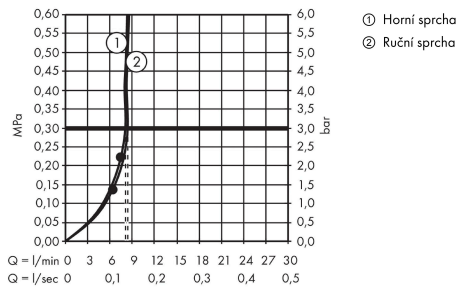

Croma Select S
Showerpipe 280 1jet EcoSmart 9 l/min s termostatem
 Povrch: **chrom** Číslo položky: **26794000**

Popis

Vlastnosti

- obsahuje: hlavové sprchy, ruční sprchy, sprchový termostát, sprchová hadice, jezdec, sprchová tyč
- hlavové sprchy Croma 280
- velikost horní sprchy: 280 mm
- druhy proudu horní sprchy RainAir
- průtok při proudu RainAir (při 0,3 MPa): 9 l/min
- ruční sprcha s proudem: Masážní proud, IntenseRain, SoftRain
- průtokové množství ruční sprchy při 3 barech: 9 l/min
- maximální průtokové množství při 3 barech: 9 l/min
- minimální průtokový tlak: 2,2 bar
- minimální provozní tlak: 2,2 bar
- maximální provozní tlak: 10 barů
- kulový kloub: nastavitelný úhel horní sprchy
- trubku lze zkrátit na výšku
- průměr sprchové tyče: 22 mm
- držák ruční sprchy s nastavitelnou výškou
- délka sprchového ramena horní sprchy: 400 mm
- otočné rameno sprchy
- termostát Ecostat Comfort
- bezpečnostní pojistka při 40 °C
- předem nastavitelné omezení teplé vody
- výtoky ovládané otočným ovladačem
- vhodné pro průtokové ohříváče vody
- typ montáže: instalace na stěnu
- rozměr přívodů DN15
- spojovací závit G½
- vzdálenost středu 150 mm ± 12 mm
- přirozeně zabezpečené proti zpětnému toku
- 2 funkce
- EPD_20230022_Showerpipes

Technologie

Certifikáty / Udržitelnost

Croma Select S
Showerpipe 280 1jet EcoSmart 9 l/min s termostatem
 Povrch: **chrom** Číslo položky: **26794000**

Obrázek výrobku

Kótovaný výkres

Průtokový diagram

Croma Select S
Showerpipe 280 1jet EcoSmart 9 l/min s termostatem
 Povrch: chrom Číslo položky: 26794000