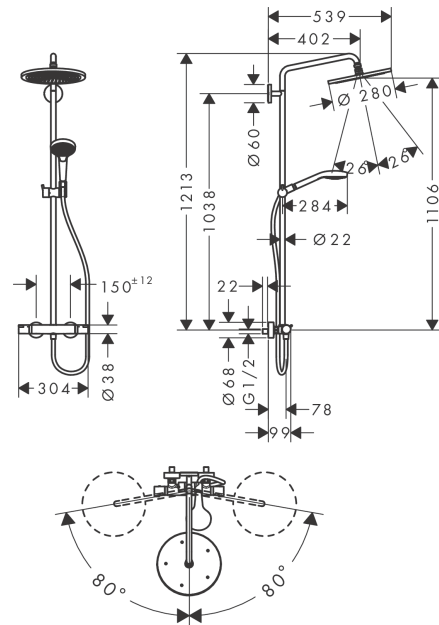

Croma Select S
Showerpipe 280 1jet EcoSmart 9 l/min s termostatem
 Povrch: **chrom** Číslo položky: **26794000**

Popis

Vlastnosti

- obsahuje: hlavové sprchy, ruční sprchy, sprchový termostát, sprchová hadice, jezdec, sprchová tyč
- hlavové sprchy Croma 280
- velikost horní sprchy: 280 mm
- druhy proudu horní sprchy RainAir
- průtok při proudu RainAir (při 0,3 MPa): 9 l/min
- ruční sprcha s proudem: Masážní proud, IntenseRain, SoftRain
- průtokové množství ruční sprchy při 3 barech: 9 l/min
- maximální průtokové množství při 3 barech: 9 l/min
- minimální průtokový tlak: 2,2 bar
- minimální provozní tlak: 2,2 bar
- maximální provozní tlak: 10 barů
- kulový kloub: nastavitelný úhel horní sprchy
- trubku lze zkrátit na výšku
- průměr sprchové tyče: 22 mm
- držák ruční sprchy s nastavitelnou výškou
- délka sprchového ramena horní sprchy: 400 mm
- otočné rameno sprchy
- termostát Ecostat Comfort
- bezpečnostní pojistka při 40 °C
- předem nastavitelné omezení teplé vody
- výtoky ovládané otočným ovladačem
- vhodné pro průtokové ohříváče vody
- typ montáže: instalace na stěnu
- rozměr přívodů DN15
- spojovací závit G½
- vzdálenost středu 150 mm ± 12 mm
- přirozeně zabezpečené proti zpětnému toku
- 2 funkce
- EPD_20230022_Showerpipes

Technologie

Certifikáty / Udržitelnost

Croma Select S
Showerpipe 280 1jet EcoSmart 9 l/min s termostatem
 Povrch: **chrom** Číslo položky: **26794000**

Obrázek výrobku

Kótovaný výkres

Průtokový diagram

Croma Select S
Showerpipe 280 1jet EcoSmart 9 l/min s termostatem
 Povrch: chrom Číslo položky: 26794000

Příklad montáže