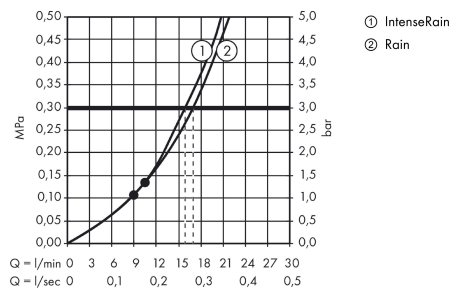

Croma Select E horní sprcha 180 2jet

Povrch: **chrom** Číslo položky: **26524000**

Popis

Vlastnosti

- velikost sprchového modulu: 187 x 187 mm
- typ proudu: Rain, IntenseRain
- přepínání tlačítkem Select na horní sprše
- kulový kloub: nastavitelný úhel horní sprchy
- materiál disku vodních proudů: plast
- maximální průtokové množství při 3 barech: 17 l/min
- průtokové množství proudu Rain (při 3 barech): 17 l/min
- průtokové množství proudu IntenseRain (při 3 barech): 16 l/min
- minimální průtokový tlak: 1 bar
- při čištění lze pohledový díl horní sprchy sejmout
- montáž: strop nebo stěna
- spojovací závit G $\frac{1}{2}$
- rozměr přívodů: DN15
- vhodné pro průtokový ohřivač
- EPD_20230020_Overhead_showers

Technologie

Certifikáty / Udržitelnost

Obrázek výrobku

Kótovaný výkres

Croma Select E horní sprcha 180 2jet

Povrch: **chrom** Číslo položky: **26524000**

Průtokový diagram

Společební hodnoty byly v praxi měřeny na příslušných armaturách (termostat/baterie/podomítkový ventil).