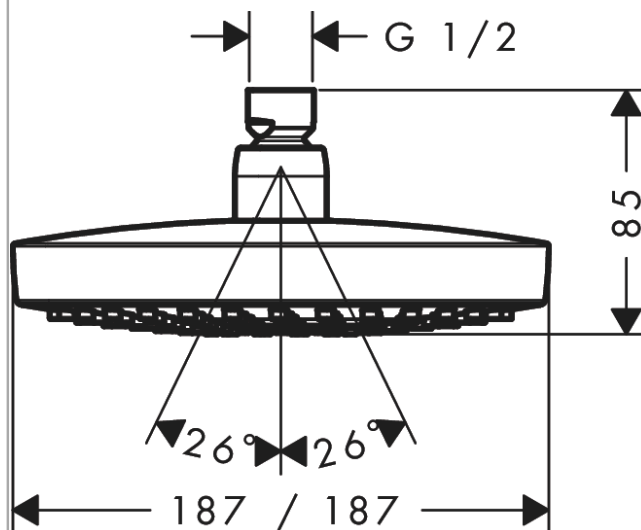

Croma Select E horní sprcha 180 2jet

Povrch: **chrom** Číslo položky: **26524000**

Popis

Vlastnosti

- velikost sprchového modulu: 187 x 187 mm
- typ proudu: Rain, IntenseRain
- přepínání tlačítkem Select na horní sprše
- kulový kloub: nastavitelný úhel horní sprchy
- materiál disku vodních proudů: plast
- maximální průtokové množství při 3 barech: 17 l/min
- průtokové množství proudu Rain (při 3 barech): 17 l/min
- průtokové množství proudu IntenseRain (při 3 barech): 16 l/min
- minimální průtokový tlak: 1 bar
- při čištění lze pohledový díl horní sprchy sejmout
- montáž: strop nebo stěna
- spojovací závit G $\frac{1}{2}$
- rozměr přívodů: DN15
- vhodné pro průtokový ohřivač
- EPD_20230020_Overhead_showers

Technologie

Certifikáty / Udržitelnost

Obrázek výrobku

Kótovaný výkres

Croma Select E horní sprcha 180 2jet

Povrch: **chrom** Číslo položky: **26524000**

Průtokový diagram

Společební hodnoty byly v praxi měřeny na příslušných armaturách (termostat/baterie/podomítkový ventil).