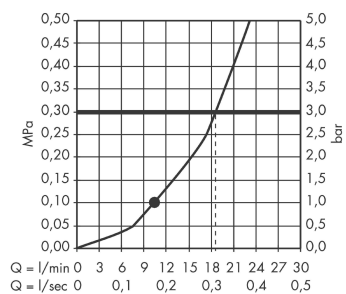

Croma

Horní sprcha 220 1jet

Povrch: **chrom** Číslo položky: **26464000**

Popis

Vlastnosti

- velikost sprchového modulu: 220 mm
- typ proudu: RainAir
- kulový kloub: nastavitelný úhel horní sprchy
- materiál disku vodních proudů: kov
- maximální průtokové množství při 3 barech: 19 l/min
- průtok při proudu RainAir (při 0,3 MPa): 19 l/min
- funkce z: 10,5 l/min
- minimální průtokový tlak: 1 bar
- při čištění lze pohledový díl horní sprchy sejmout
- montáž: strop nebo stěna
- spojovací závit G $\frac{1}{2}$
- rozměr přívodů: DN15
- vhodné pro průtokový ohřívač
- EPD_20230020_Overhead_showers

Společební hodnoty byly v praxi měřeny na příslušných armaturách (termostat/baterie/podomítkový ventil).