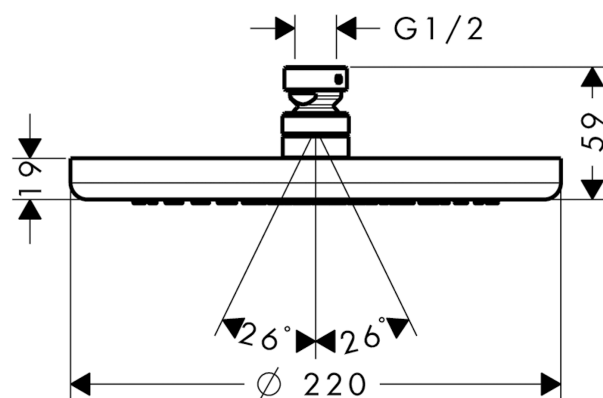

Croma

Horní sprcha 220 1jet

Povrch: **chrom** Číslo položky: **26464000**

Popis

Vlastnosti

- velikost sprchového modulu: 220 mm
- typ proudu: RainAir
- kulový kloub: nastavitelný úhel horní sprchy
- materiál disku vodních proudů: kov
- maximální průtokové množství při 3 barech: 19 l/min
- průtok při proudu RainAir (při 0,3 MPa): 19 l/min
- funkce z: 10,5 l/min
- minimální průtokový tlak: 1 bar
- při čištění lze pohledový díl horní sprchy sejmout
- montáž: strop nebo stěna
- spojovací závit G $\frac{1}{2}$
- rozměr přívodů: DN15
- vhodné pro průtokový ohřívač
- EPD_20230020_Overhead_showers

Technologie

Certifikáty / Udržitelnost

Obrázek výrobku

Kótovaný výkres

Croma

Horní sprcha 220 1jet

Povrch: **chrom** Číslo položky: **26464000**

Průtokový diagram

Společební hodnoty byly v praxi měřeny na příslušných armaturách (termostat/baterie/podomítkový ventil).