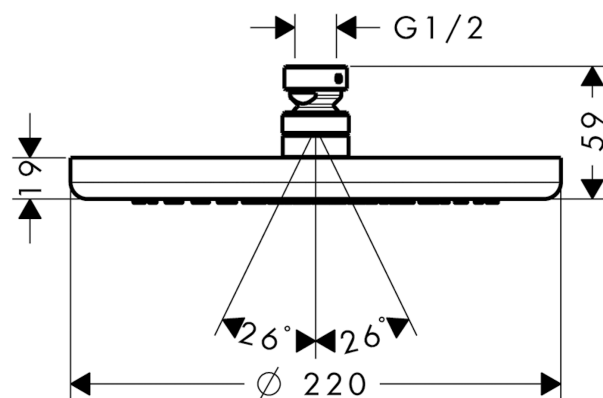

Croma

Horní sprcha 220 1jet EcoSmart

Povrch: **chrom** Číslo položky: **26465000**

Popis

Vlastnosti

- velikost sprchového modulu: 220 mm
- typ proudu: RainAir
- kulový kloub: nastavitelný úhel horní sprchy
- materiál disku vodních proudů: kov
- maximální průtokové množství při 3 barech: 9 l/min
- průtok při proudu RainAir (při 0,3 MPa): 9 l/min
- minimální průtokový tlak: 1,3 bar
- při čištění lze pohledový díl horní sprchy sejmout
- montáž: strop nebo stěna
- spojovací závit G $\frac{1}{2}$
- rozměr přívodů: DN15
- vhodné pro průtokový ohřívač
- EPD_20230020_Overhead_showers

Technologie

Certifikáty / Udržitelnost

Obrázek výrobku

Kótovaný výkres

Croma

Horní sprcha 220 1jet EcoSmart

Povrch: **chrom** Číslo položky: **26465000**

Průtokový diagram

Společební hodnoty byly v praxi měřeny na příslušných armaturách (termostat/baterie/podomítkový ventil).