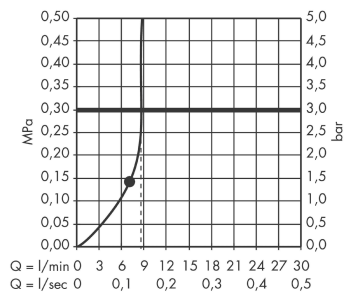

Croma

Horní sprcha 220 1jet EcoSmart

Povrch: **chrom** Číslo položky: **26465000**

Popis

Vlastnosti

- velikost sprchového modulu: 220 mm
- typ proudu: RainAir
- kulový kloub: nastavitelný úhel horní sprchy
- materiál disku vodních proudů: kov
- maximální průtokové množství při 3 barech: 9 l/min
- průtok při proudu RainAir (při 0,3 MPa): 9 l/min
- minimální průtokový tlak: 1,3 bar
- při čištění lze pohledový díl horní sprchy sejmout
- montáž: strop nebo stěna
- spojovací závit G $\frac{1}{2}$
- rozměr přívodů: DN15
- vhodné pro průtokový ohřívač
- EPD_20230020_Overhead_showers

Technologie

Certifikáty / Udržitelnost

Obrázek výrobku

Kótovaný výkres

Croma

Horní sprcha 220 1jet EcoSmart

Povrch: **chrom** Číslo položky: **26465000**

Průtokový diagram

Společební hodnoty byly v praxi měřeny na příslušných armaturách (termostat/baterie/podomítkový ventil).