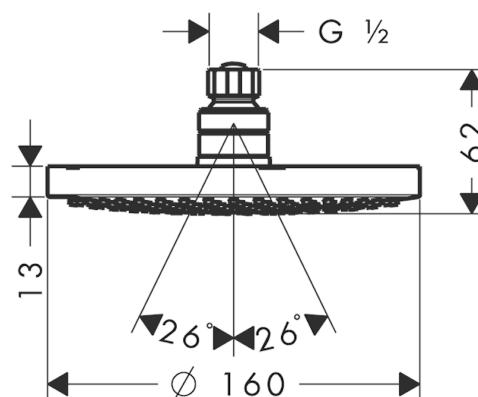

Croma 100

Horní sprcha Croma 160 1jet

Povrchové úpravy: **chrom** Číslo položky: **27450000**

Popis

Vlastnosti

- velikost sprchové hlavice: 160 mm
- druh proudu: Rain
- průtokové množství proudu Rain (při 0,3 MPa): 17 l/min
- povrch sprchového dílu: chrom
- materiál sprchového dílu: umělá hmota
- montáž: strop nebo stěna

Volitelné příslušenství

- Rameno horní sprchy 230 mm (#27412XXX)
- Přívod od stropu 100 mm (#27479XXX)

Technologie

Obrázek výrobku

Kótovaný výkres

Průtokový diagram

Spotřební hodnoty byly v praxi měřeny na příslušných armaturách (termostat/baterie/podomítkový ventil).