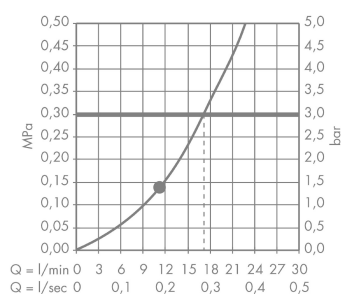

Croma 100

Horní sprcha Croma 160 1jet

Povrchové úpravy: **chrom** Číslo položky: **27450000**

Popis

Vlastnosti

- velikost sprchové hlavice: 160 mm
- druh proudu: Rain
- průtokové množství proudu Rain (při 0,3 MPa): 17 l/min
- povrch sprchového dílu: chrom
- materiál sprchového dílu: umělá hmota
- montáž: strop nebo stěna

Volitelné příslušenství

- Rameno horní sprchy 230 mm (#27412XXX)
- Přívod od stropu 100 mm (#27479XXX)

Technologie

Obrázek výrobku

Kótovaný výkres

Průtokový diagram

Spotřební hodnoty byly v praxi měřeny na příslušných armaturách (termostat/baterie/podomítkový ventil).