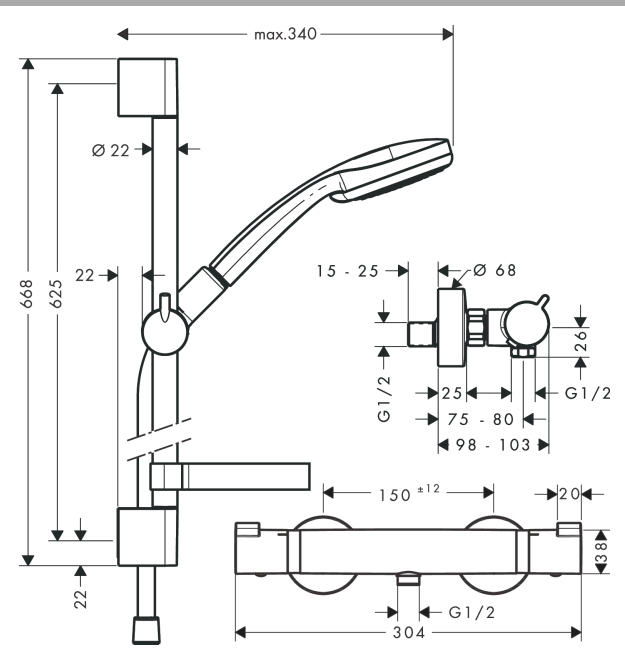

Croma 100

Vario sprchová souprava na stěnu s termostatem Ecostat Comfort a sprchovou tyčí 65 cm

Povrchové úpravy: **chrom** Číslo položky: **27034000**

Popis

Vlastnosti

- obsahuje: ruční sprcha, sprchový termostát, sprchová tyč, jezdec, miska na mýdlo, sprchová hadice
- druh proudu: normální proud, Rain, masážní proud, proud pro smývání šamponu
- přepínání druhů proudu otočením koncovky
- úhel sklonu měnitelný o 90°, jezdec je možno natočit vlevo a vpravo, nahoru a dolů
- maximální průtok při 0,3 MPa: 18 l/min
- součásti dodávky: rozety, etážky, upevňovací materiál, montážní návod

Technologie

Obrázek výrobku

Kótovaný výkres

Průtokový diagram

Spotřební hodnoty byly v praxi měřeny na příslušných armaturách (termostát/baterie/podomítkový ventil).

Croma 100**Vario sprchová souprava na stěnu s termostatem Ecostat Comfort a sprchovou tyčí 65 cm**Povrchové úpravy: **chrom** Číslo položky: **27034000**

Příklad montáže