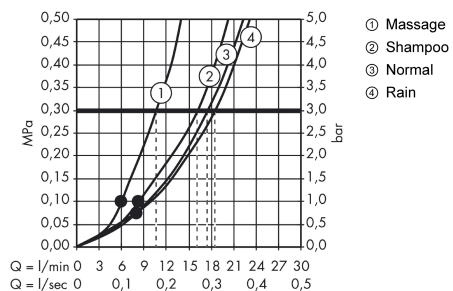

Croma 100

Vario sprchová souprava na stěnu s termostatem Ecostat Comfort a sprchovou tyčí 65 cm

Povrchové úpravy: **chrom** Číslo položky: **27034000**

Popis

Vlastnosti

- obsahuje: ruční sprcha, sprchový termostát, sprchová tyč, jezdec, miska na mýdlo, sprchová hadice
- druh proudu: normální proud, Rain, masážní proud, proud pro smývání šamponu
- přepínání druhů proudu otočením koncovky
- úhel sklonu měnitelný o 90°, jezdec je možno natočit vlevo a vpravo, nahoru a dolů
- maximální průtok při 0,3 MPa: 18 l/min
- součásti dodávky: rozety, etážky, upevňovací materiál, montážní návod

Technologie

Obrázek výrobku

Kótovaný výkres

Průtokový diagram

Spotřební hodnoty byly v praxi měřeny na příslušných armaturách (termostát/baterie/podomítkový ventil).

Croma 100**Vario sprchová souprava na stěnu s termostatem Ecostat Comfort a sprchovou tyčí 65 cm**Povrchové úpravy: **chrom** Číslo položky: **27034000**