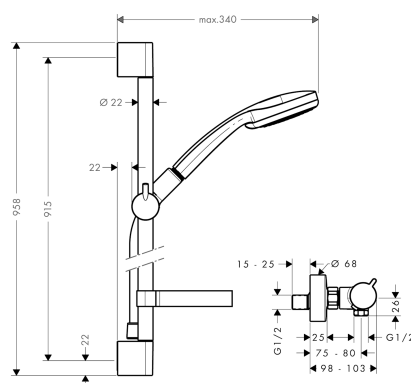

**Croma 100****Vario sprchová souprava na stěnu s termostatem Ecostat Comfort a sprchovou tyčí 90 cm**Povrch: **chrom** Číslo položky: **27035000****Popis****Vlastnosti**

- obsahuje: ruční sprchy, sprchový termostát, sprchová tyč, jezdec, miska na mýdlo, sprchová hadice
- velikost sprchového modulu: 100 mm
- druhy proudu horní sprchy: normální proud, Rain, Masážní proud, proud pro smývání šamponu
- maximální průtokové množství při 3 barech: 18 l/min
- minimální průtokový tlak: 1 bar
- minimální provozní tlak: 1 bar
- maximální provozní tlak: 6 barů
- přepínání druhů proudu otočením disku vodních paprsků
- popis termostatu: Ecostat Comfort
- tlačítko Ecostop omezující spotřebu vody na 10 l/min
- bezpečnostní pojistka při 40 °C
- přirozeně zabezpečené proti zpětnému toku
- profilová trubka: kulaté
- průměr sprchové tyče: 22 mm
- délka tyče: 668 mm
- držáky na stěnu z plastu
- otočná koncovka zabraňuje zamotání hadice
- Držák ruční sprchy nastavitelný do 90° polohy, otáčí se doleva a doprava, nahoru a dolů

**Technologie****Obrázek výrobku****Kótovaný výkres**

## Croma 100

Vario sprchová souprava na stěnu s termostatem Ecostat Comfort a sprchovou tyčí 90 cm

Povrch: chrom Číslo položky: 27035000

### Průtokový diagram

Spotřební hodnoty byly v praxi měřeny na příslušných armaturách (termostat/baterie/podomítkový ventil).

**Croma 100****Vario sprchová souprava na stěnu s termostatem Ecostat Comfort a sprchovou tyčí 90 cm**Povrch: **chrom** Číslo položky: **27035000****Příklad montáže**