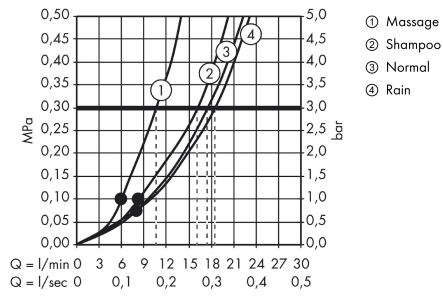

**Croma 100****Vario sprchová souprava na stěnu s termostatem Ecostat Comfort a sprchovou tyčí 90 cm**Povrch: **chrom** Číslo položky: **27035000****Popis****Vlastnosti**

- obsahuje: ruční sprchy, sprchový termostát, sprchová tyč, jezdec, miska na mýdlo, sprchová hadice
- velikost sprchového modulu: 100 mm
- druhy proudu horní sprchy: normální proud, Rain, Masážní proud, proud pro smývání šamponu
- maximální průtokové množství při 3 barech: 18 l/min
- minimální průtokový tlak: 1 bar
- minimální provozní tlak: 1 bar
- maximální provozní tlak: 6 barů
- přepínání druhů proudu otočením disku vodních paprsků
- popis termostatu: Ecostat Comfort
- tlačítko Ecostop omezující spotřebu vody na 10 l/min
- bezpečnostní pojistka při 40 °C
- přirozeně zabezpečené proti zpětnému toku
- profilová trubka: kulaté
- průměr sprchové tyče: 22 mm
- délka tyče: 668 mm
- držáky na stěnu z plastu
- otočná koncovka zabraňuje zamotání hadice
- Držák ruční sprchy nastavitelný do 90° polohy, otáčí se doleva a doprava, nahoru a dolů

## Croma 100

Vario sprchová souprava na stěnu s termostatem Ecostat Comfort a sprchovou tyčí 90 cm

Povrch: chrom Číslo položky: 27035000

### Průtokový diagram

Spotřební hodnoty byly v praxi měřeny na příslušných armaturách (termostat/baterie/podomítkový ventil).

**Croma 100****Vario sprchová souprava na stěnu s termostatem Ecostat Comfort a sprchovou tyčí 90 cm**Povrch: **chrom** Číslo položky: **27035000****Příklad montáže**