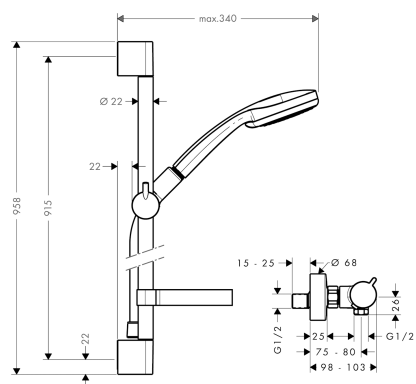

Croma 100

Ecostat Comfort Combi 0,90 m s ruční sprchou Croma 100 Vario EcoSmart 9 l/min

Povrchové úpravy: **chrom** Číslo položky: **27033000**

Popis

Vlastnosti

- druh proudu: Rain, normální proud, proud pro smývání šamponu, masážní proud
- přepínání druhů proudu otočným kotoučem vodních paprsků
- úhel sklonu měnitelný o 90°, jezdec je vychýlitelný vlevo a vpravo a také nahoru a dolů
- maximální průtok (při 0,3 MPa): 9 l/min

Skládající se z

- Sada ruční sprchy Croma 100 Vario EcoSmart 9 l/min / nástěnné tyče Unica'C 0,90 m (#27653XXX)
- Sprchový termostat Ecostat Comfort s instalací na stěnu (#13116XXX)

Technologie

Obrázek výrobku

Kótovaný výkres

Průtokový diagram

Spotřební hodnoty byly v praxi měřeny na příslušných armaturách (termostat/baterie/podomítkový ventil).

Croma 100

Ecostat Comfort Combi 0,90 m s ruční sprchou Croma 100 Vario EcoSmart 9 l/min

Povrchové úpravy: chrom Číslo položky: 27033000

Příklad montáže