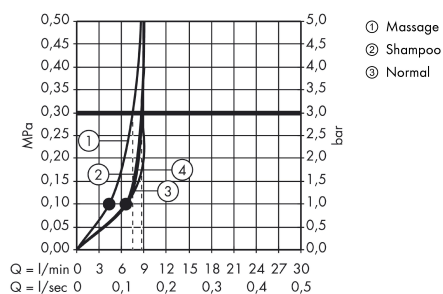

Croma 100

Ecostat Comfort Combi 0,90 m s ruční sprchou Croma 100 Vario EcoSmart 9 l/min

Povrchové úpravy: **chrom** Číslo položky: **27033000**

Popis

Vlastnosti

- druh proudu: Rain, normální proud, proud pro smývání šamponu, masážní proud
- přepínání druhů proudu otočným kotoučem vodních paprsků
- úhel sklonu měnitelný o 90°, jezdec je vychýlitelný vlevo a vpravo a také nahoru a dolů
- maximální průtok (při 0,3 MPa): 9 l/min

Skládající se z

- Sada ruční sprchy Croma 100 Vario EcoSmart 9 l/min / nástěnné tyče Unica'C 0,90 m (#27653XXX)
- Sprchový termostat Ecostat Comfort s instalací na stěnu (#13116XXX)

Technologie

Obrázek výrobku

Kótovaný výkres

Průtokový diagram

Spotřební hodnoty byly v praxi měřeny na příslušných armaturách (termostat/baterie/podomítkový ventil).

Croma 100

Ecostat Comfort Combi 0,90 m s ruční sprchou Croma 100 Vario EcoSmart 9 l/min